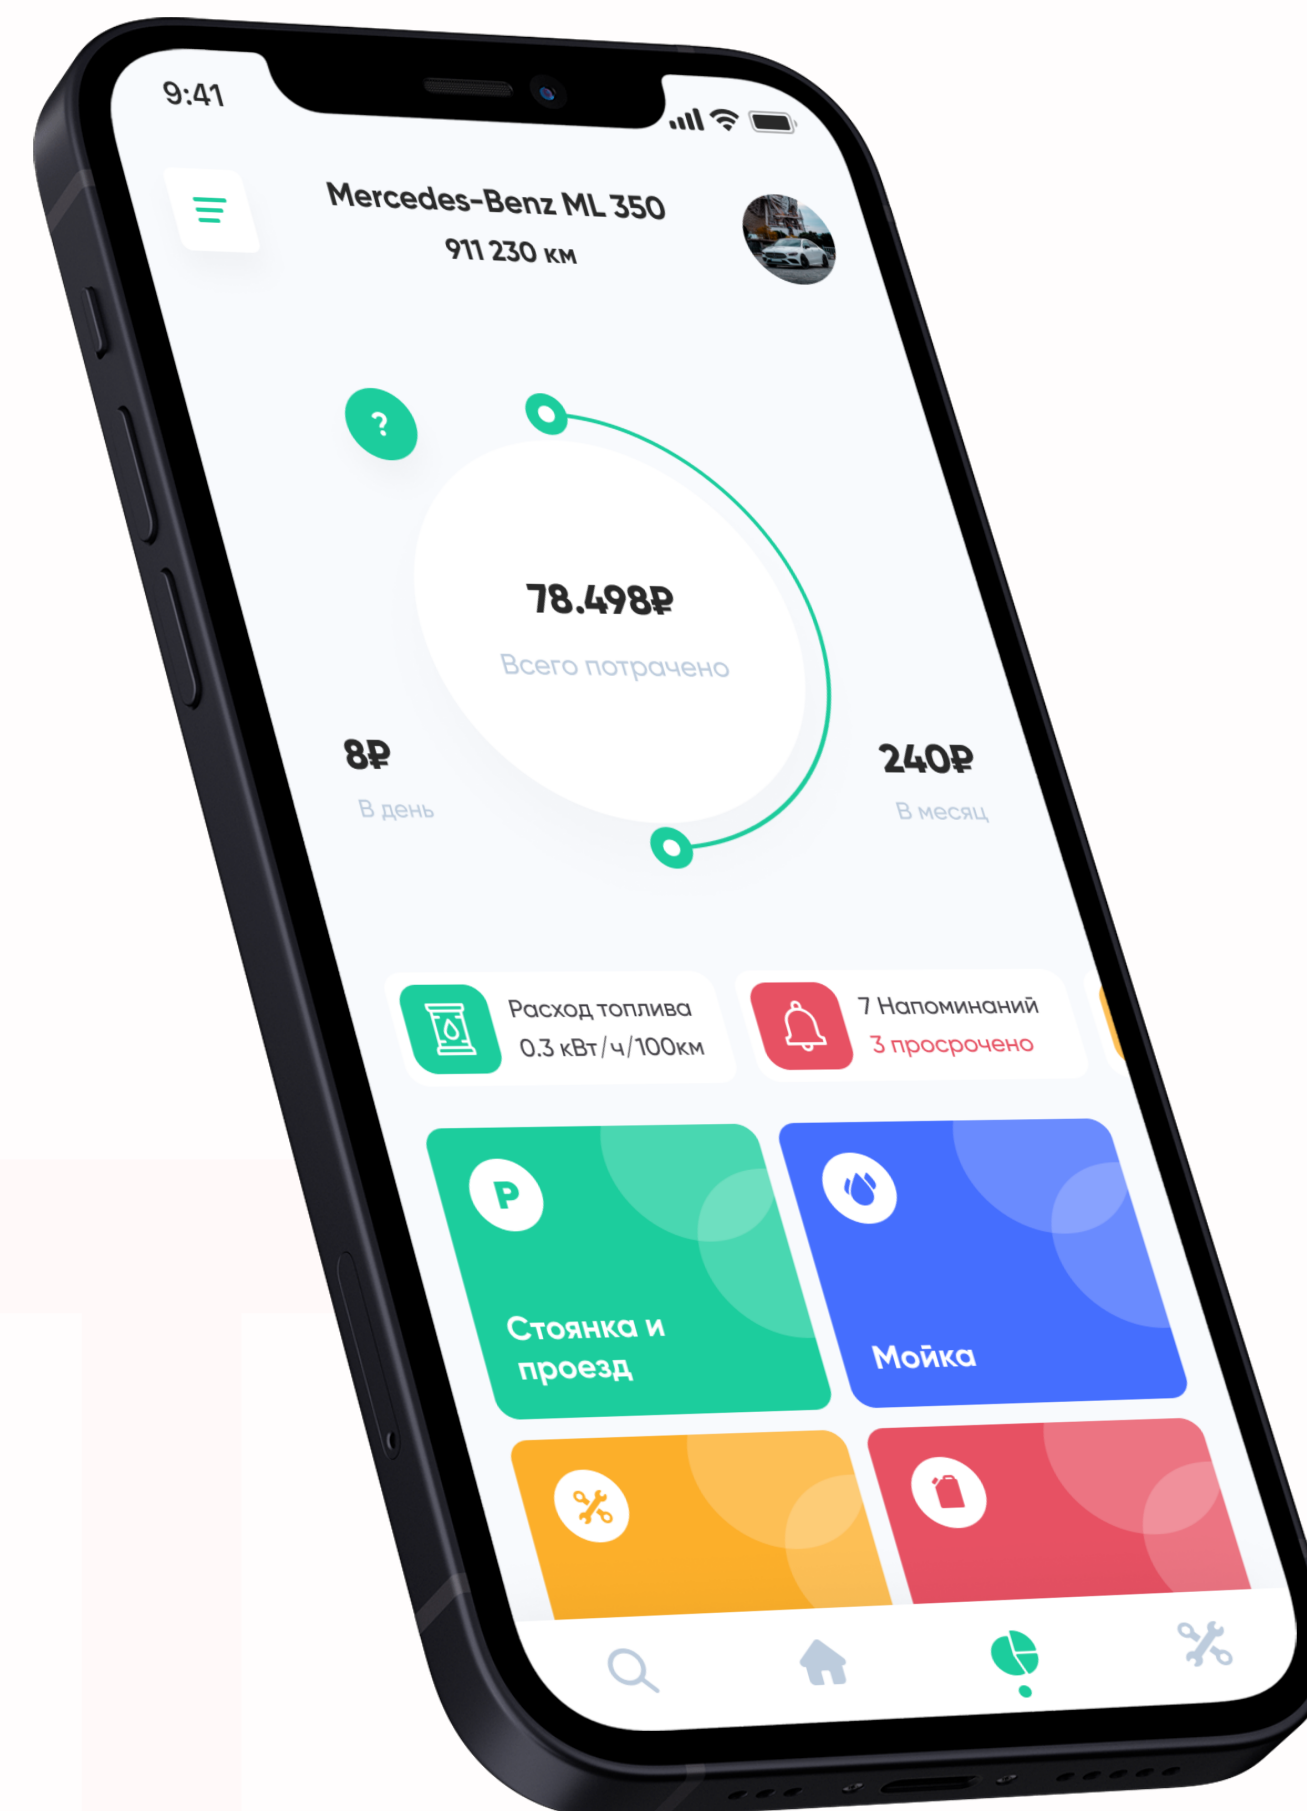

## О проекте

Для вашего приложения я разработал дизайн 3 экранов с темной тематикой и ховер эффектами. Стиль выбрал минимализм и flat с яркими цветами без излишеств.

# UI КИТ

## Цвета

## UI элементы