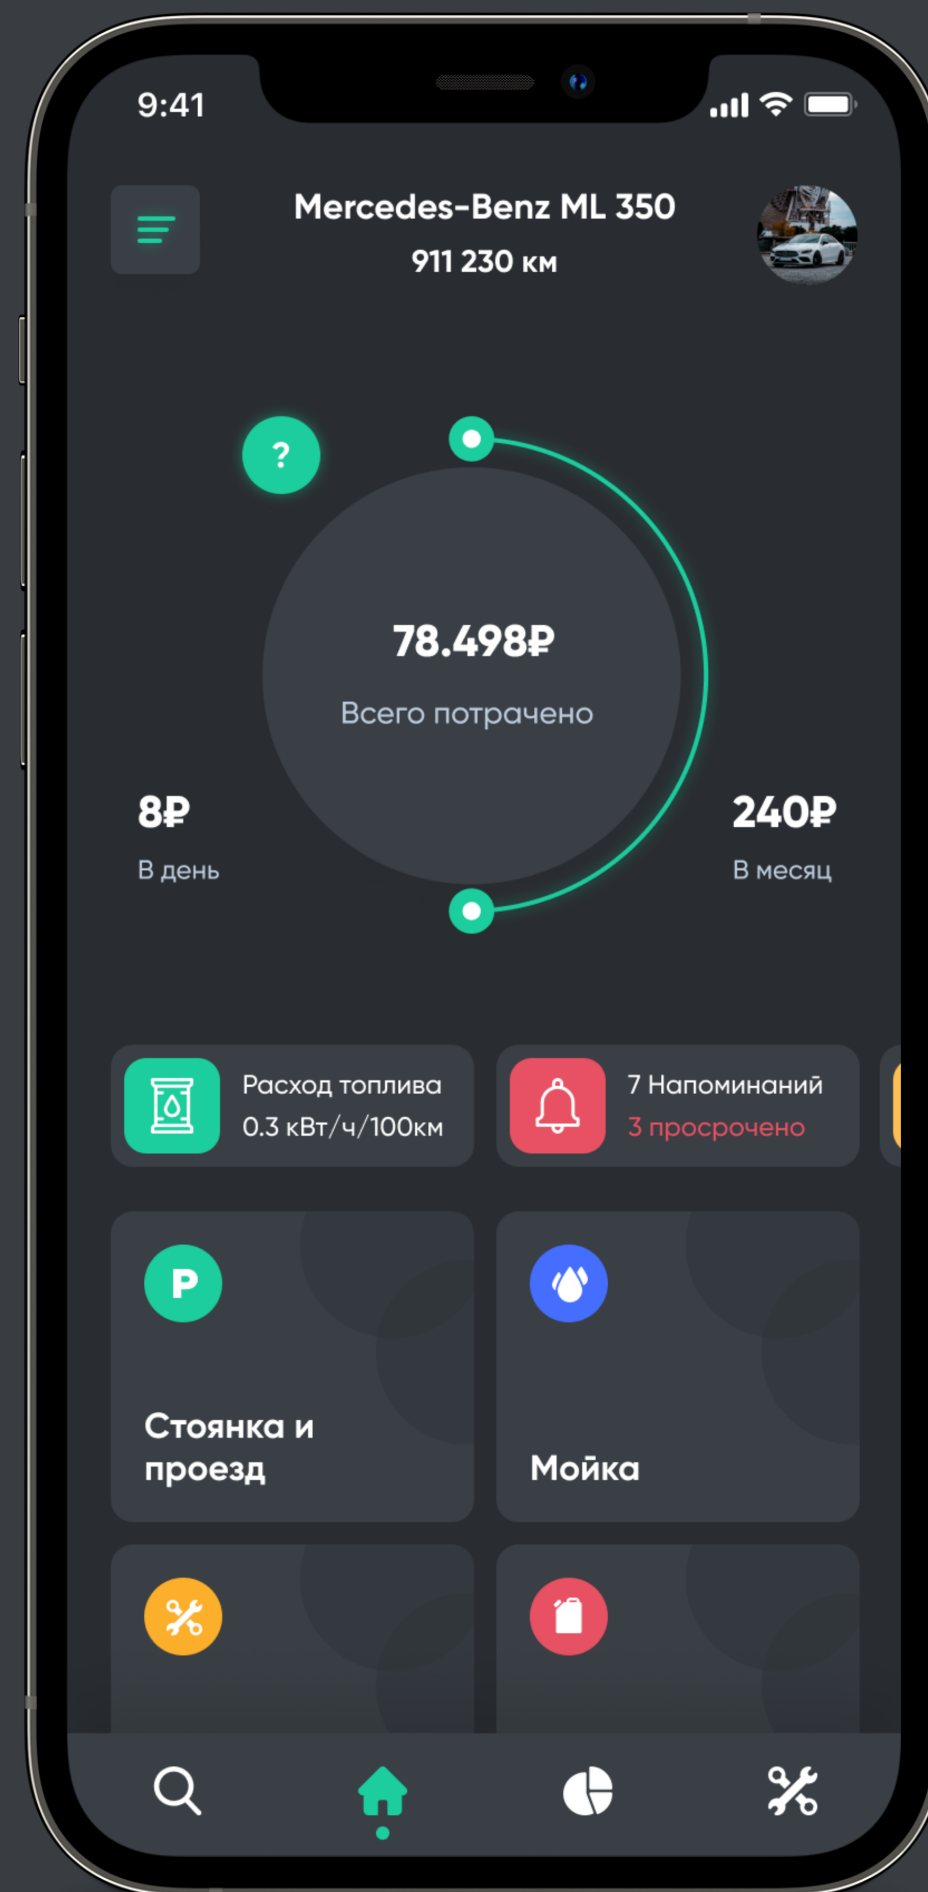

Мой Авто

Mobile app

DARK