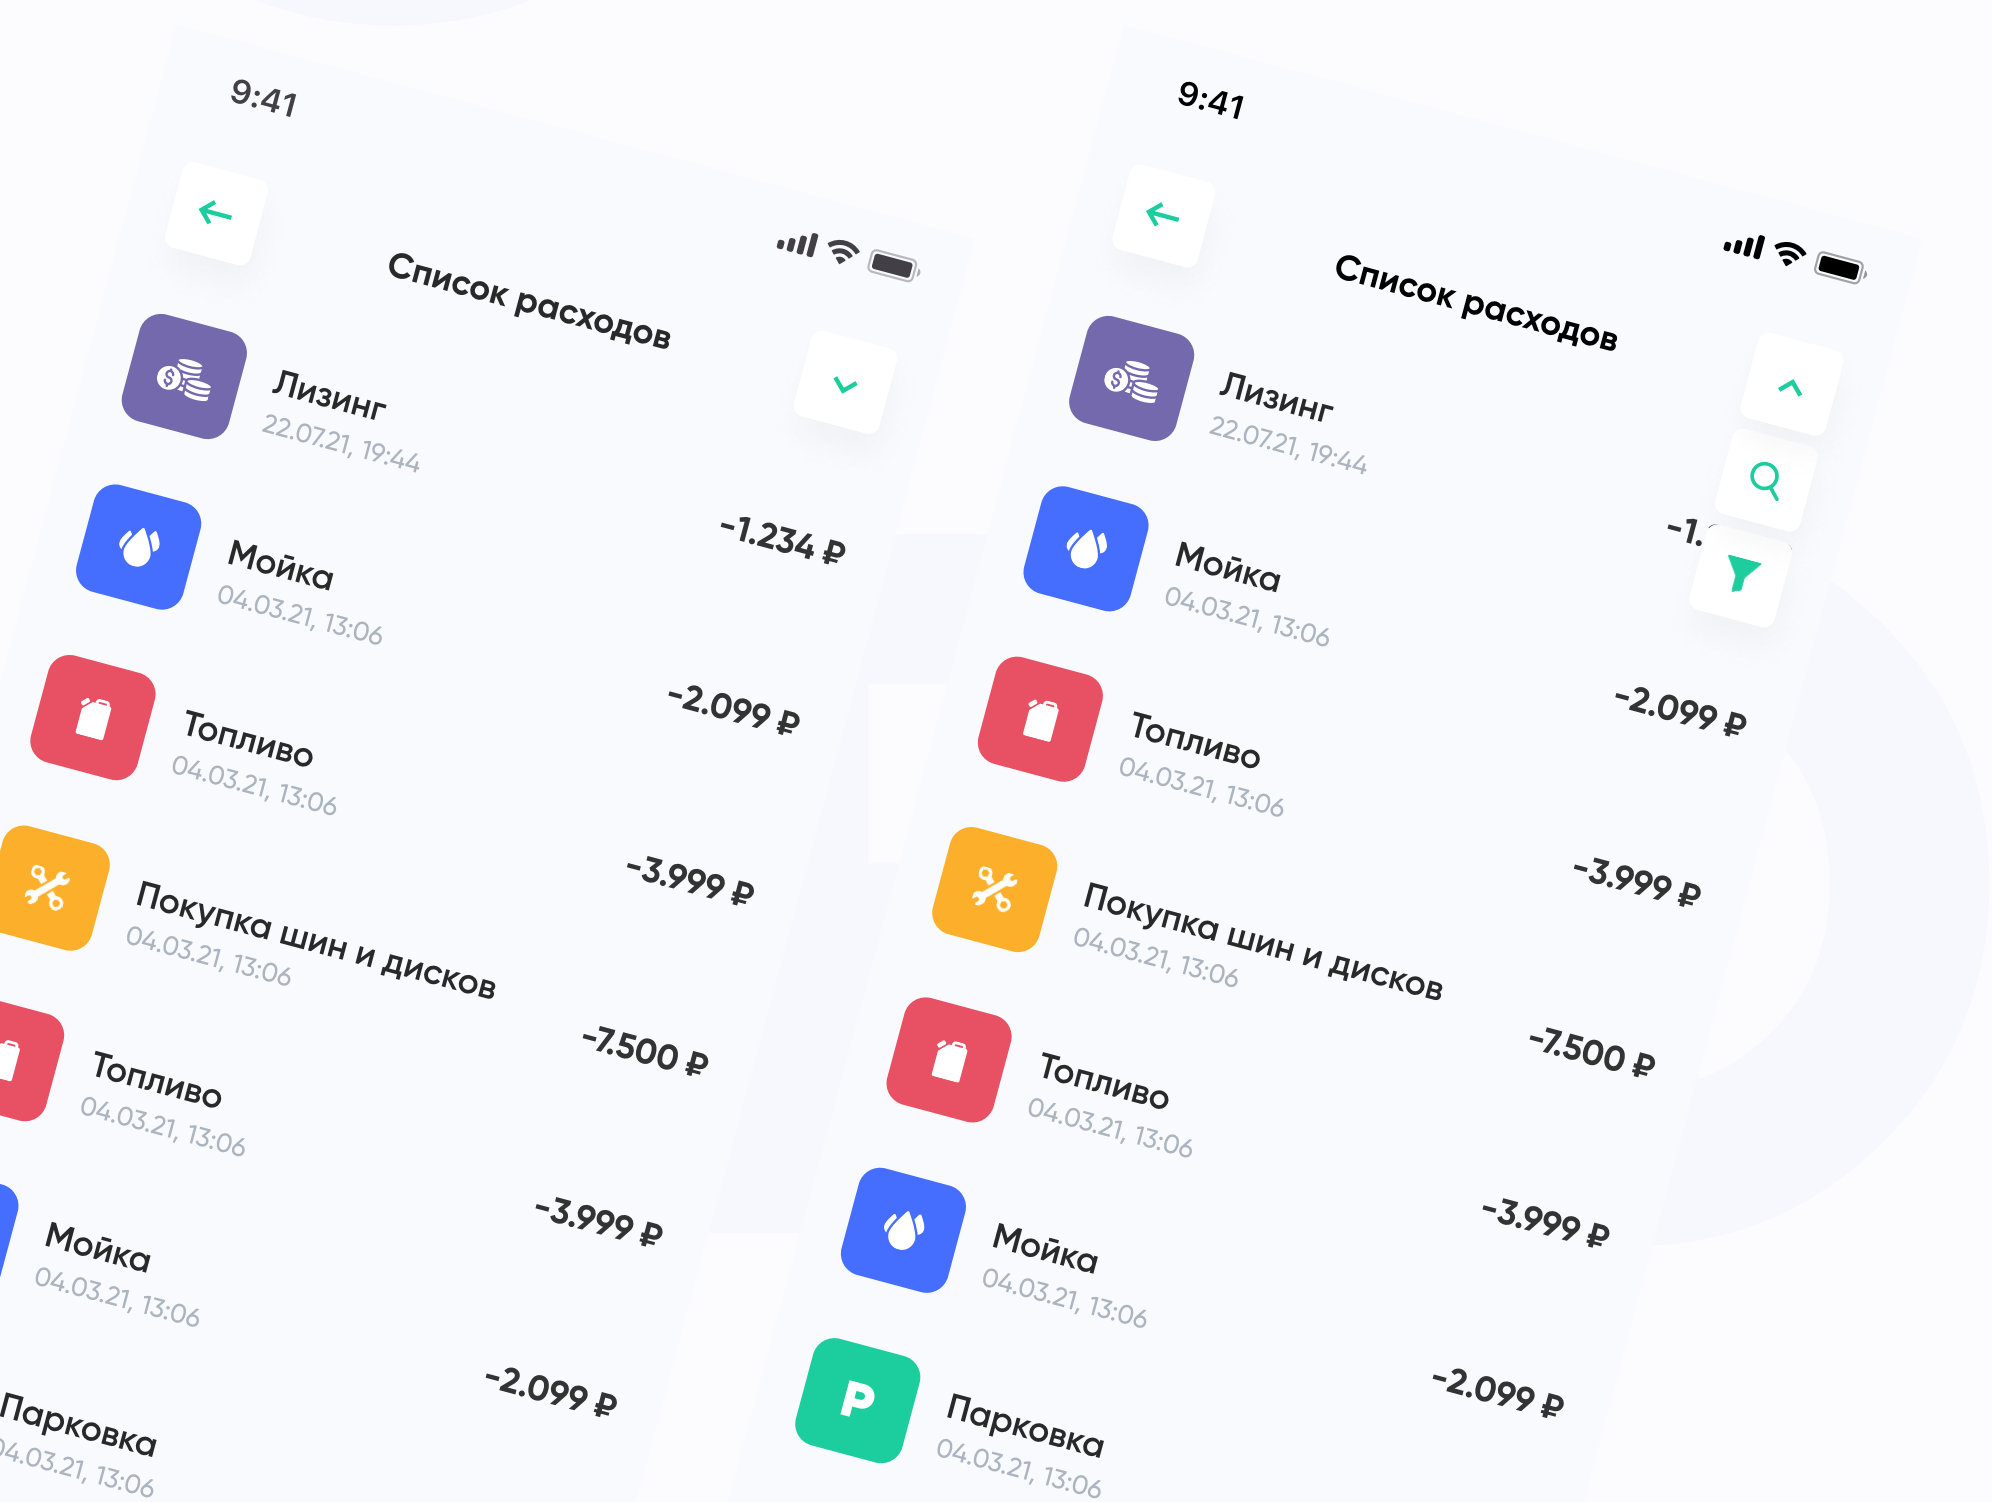

## О проекте

Для вашего приложения я разработал дизайн 3 экранов с темной тематикой и ховер эффектами. Стиль выбрал минимализм и flat с яркими цветами без излишеств.