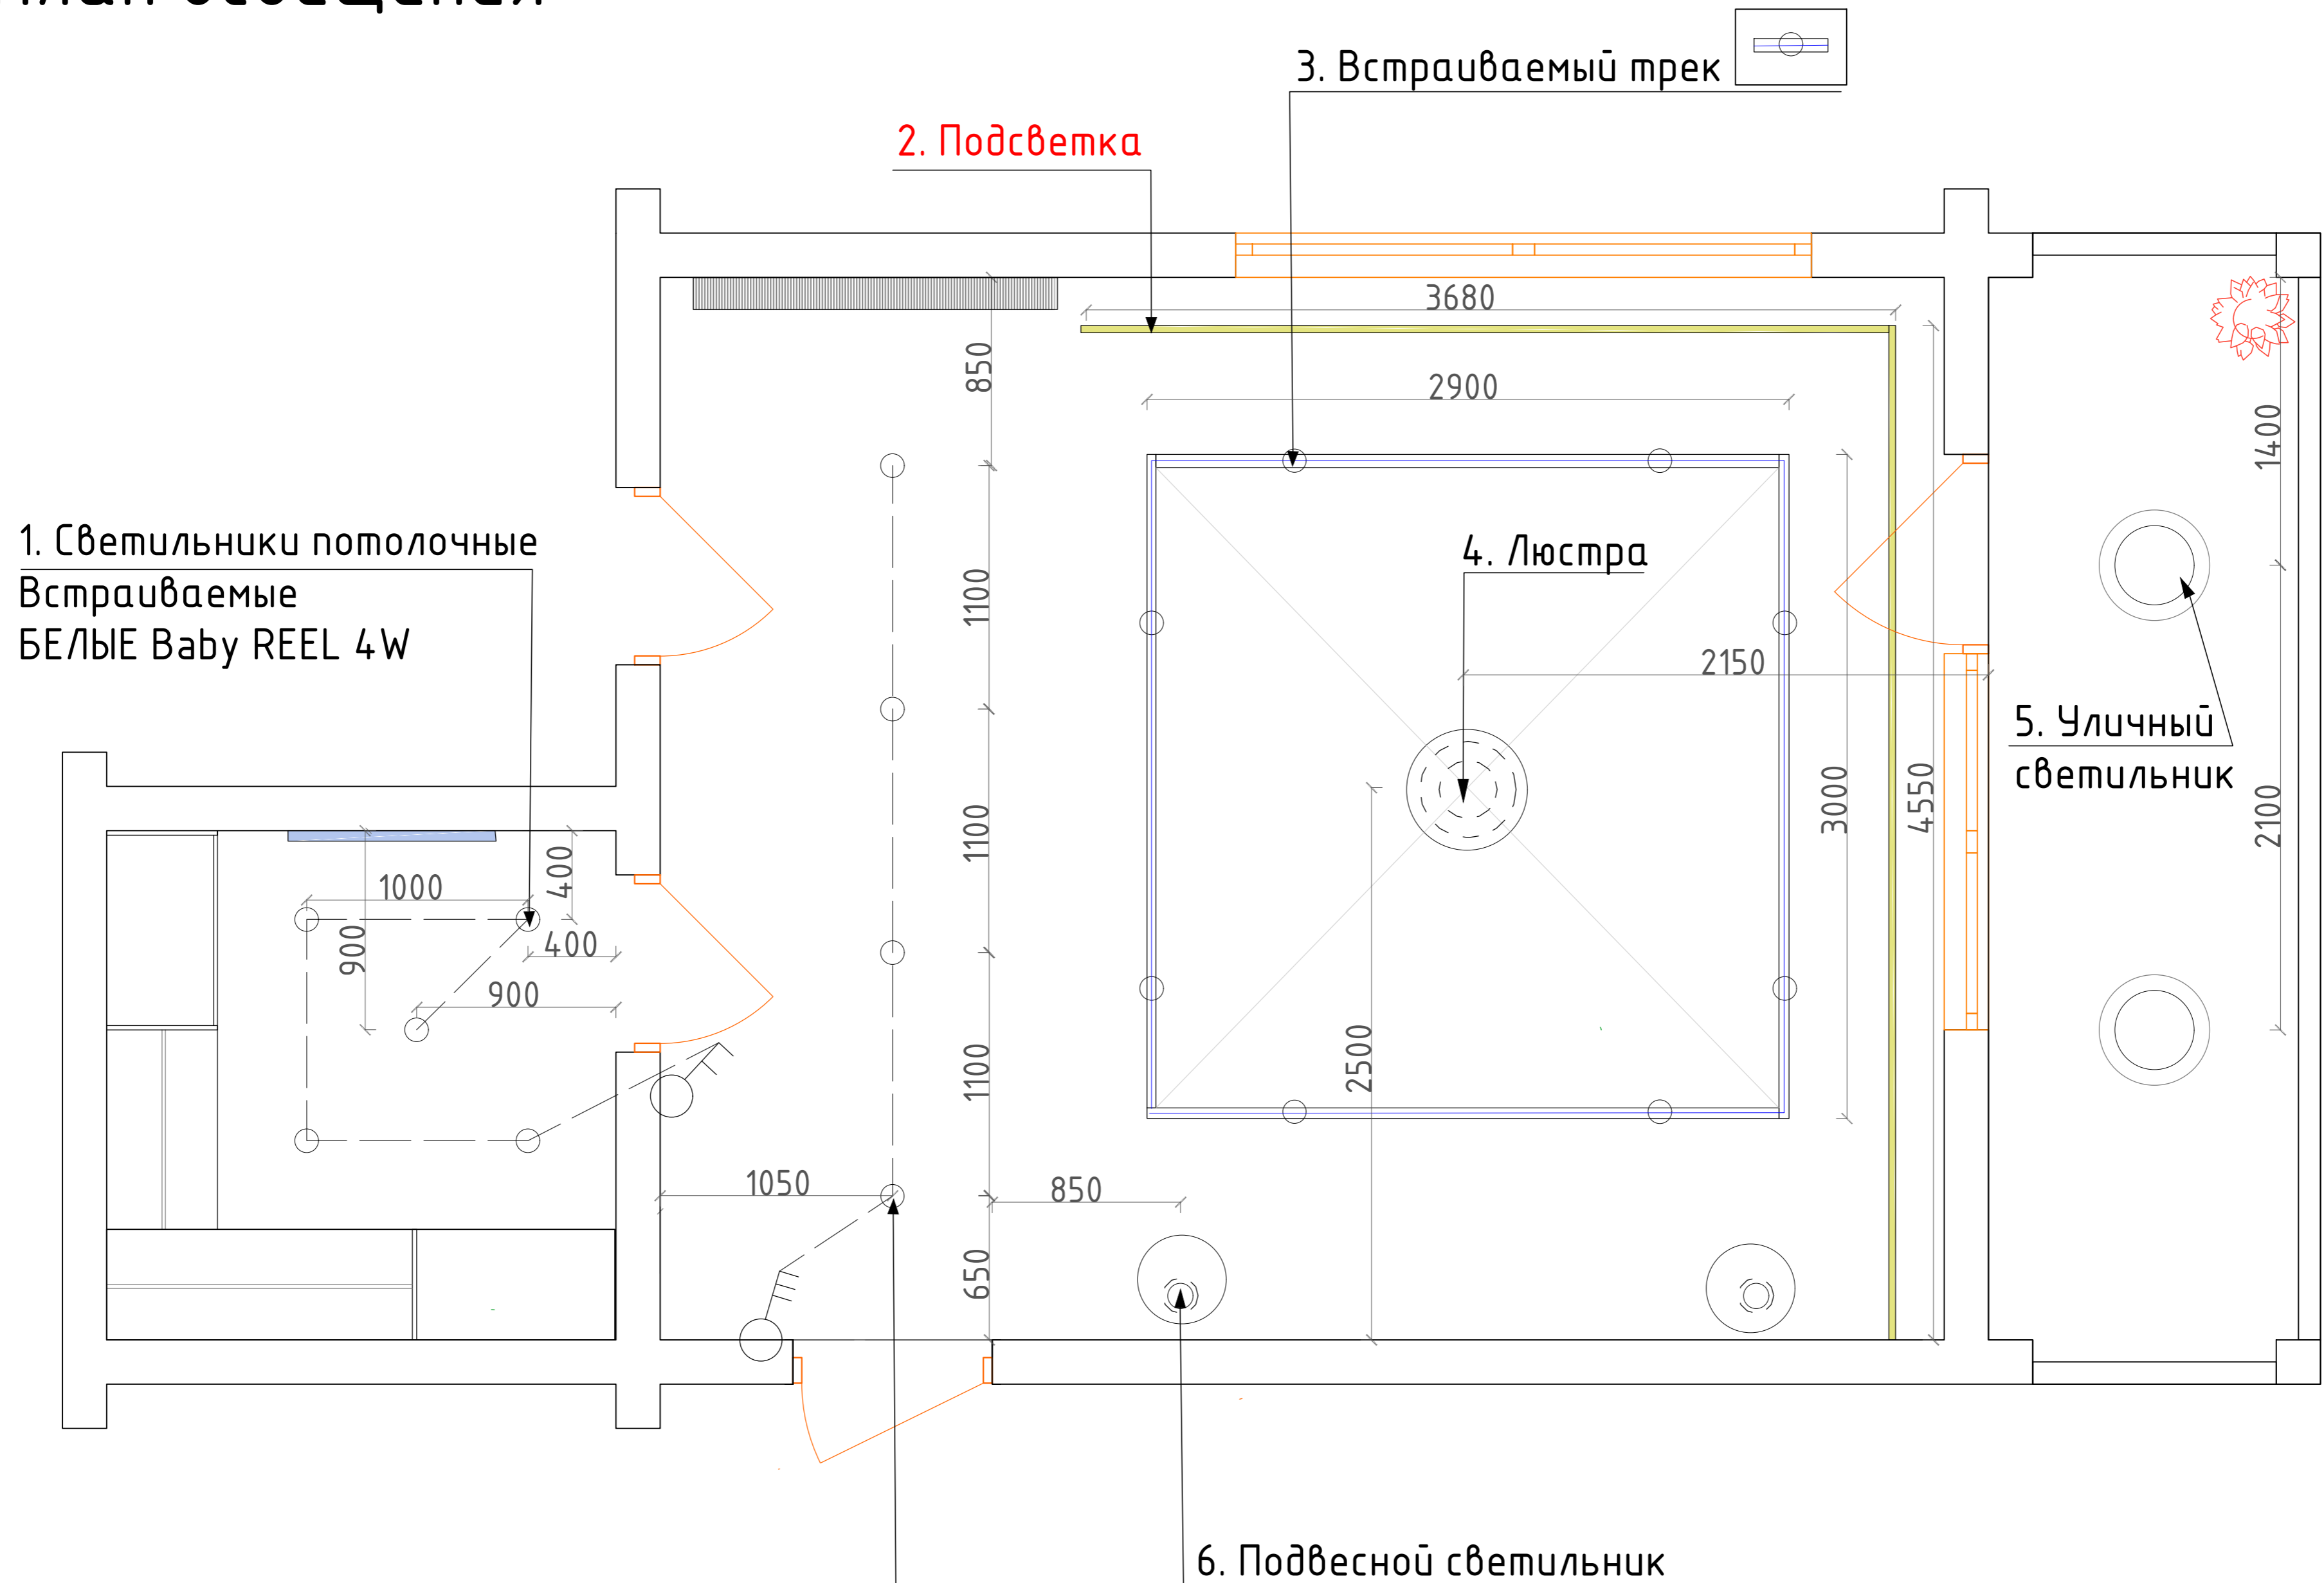

План освещения

1. Светильники потолочные
Встраиваемые
БЕЛЫЕ Baby REEL 4W

2. Подсветка

3. Встраиваемый трек

4. Люстра

5. Уличный
светильник

6. Подвесной светильник

7. Светильники потолочные
Накладные
БЕЛЫЕ Baby REEL 4W