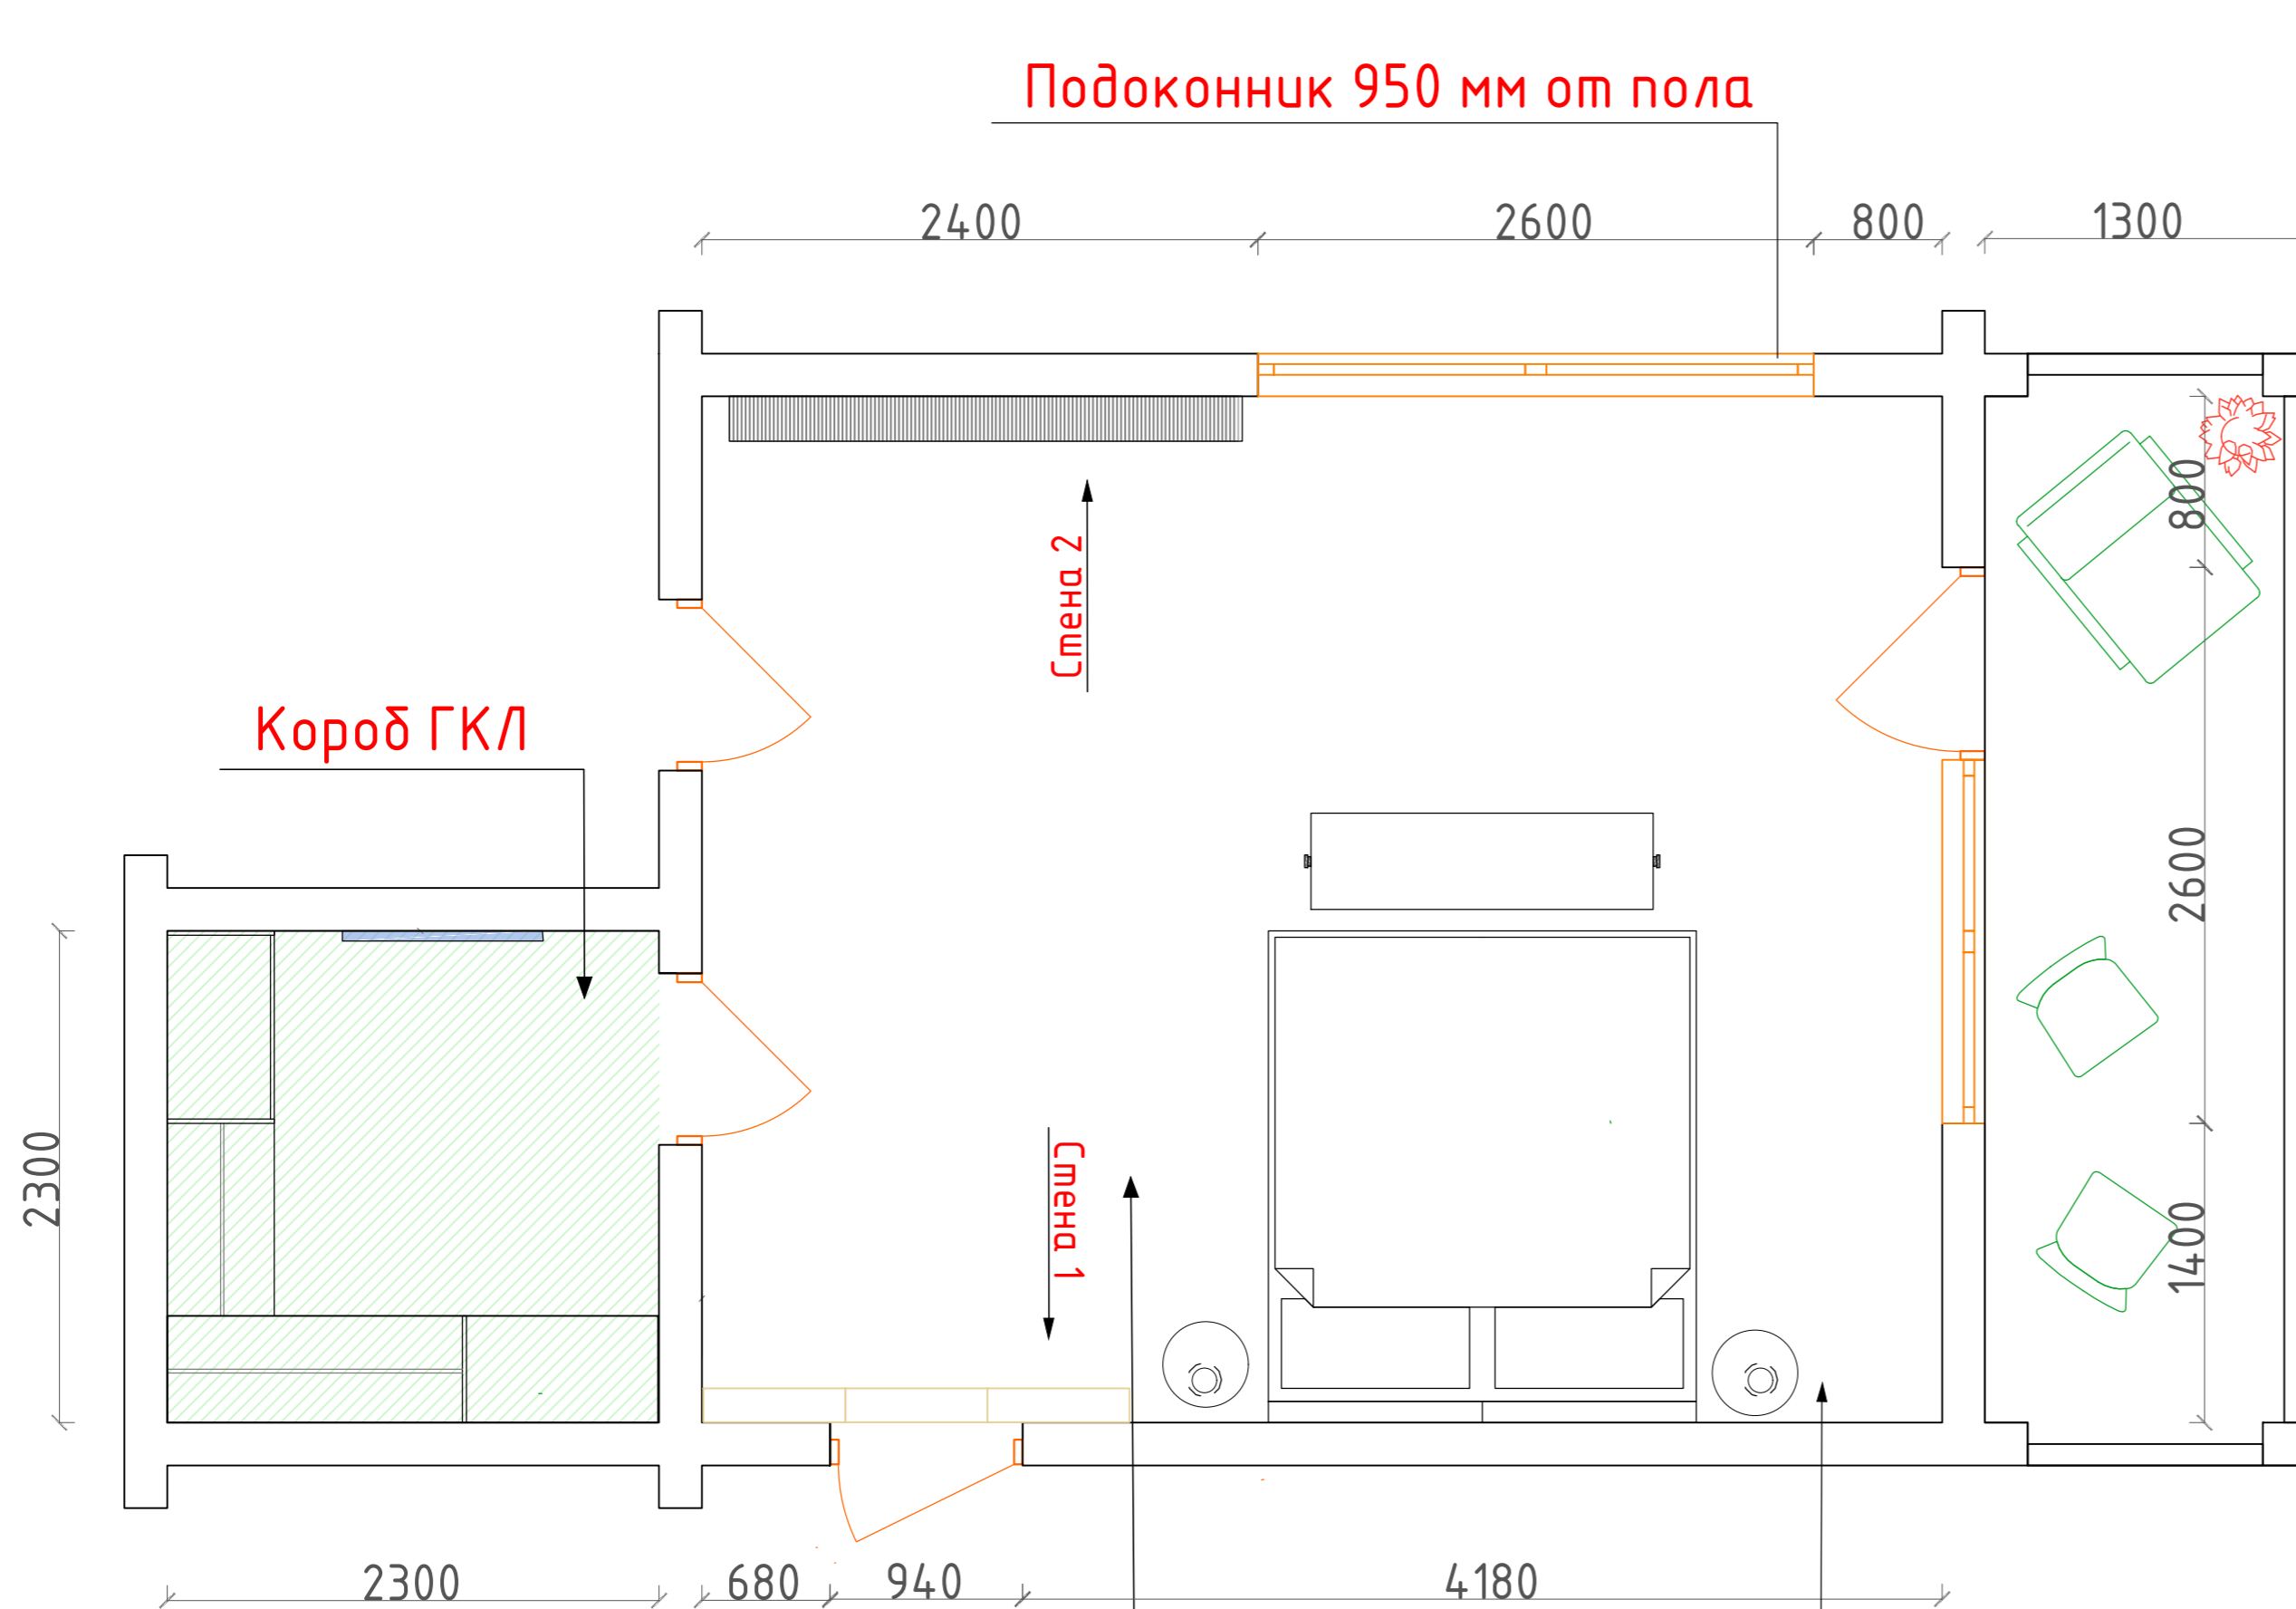

Развертка стен