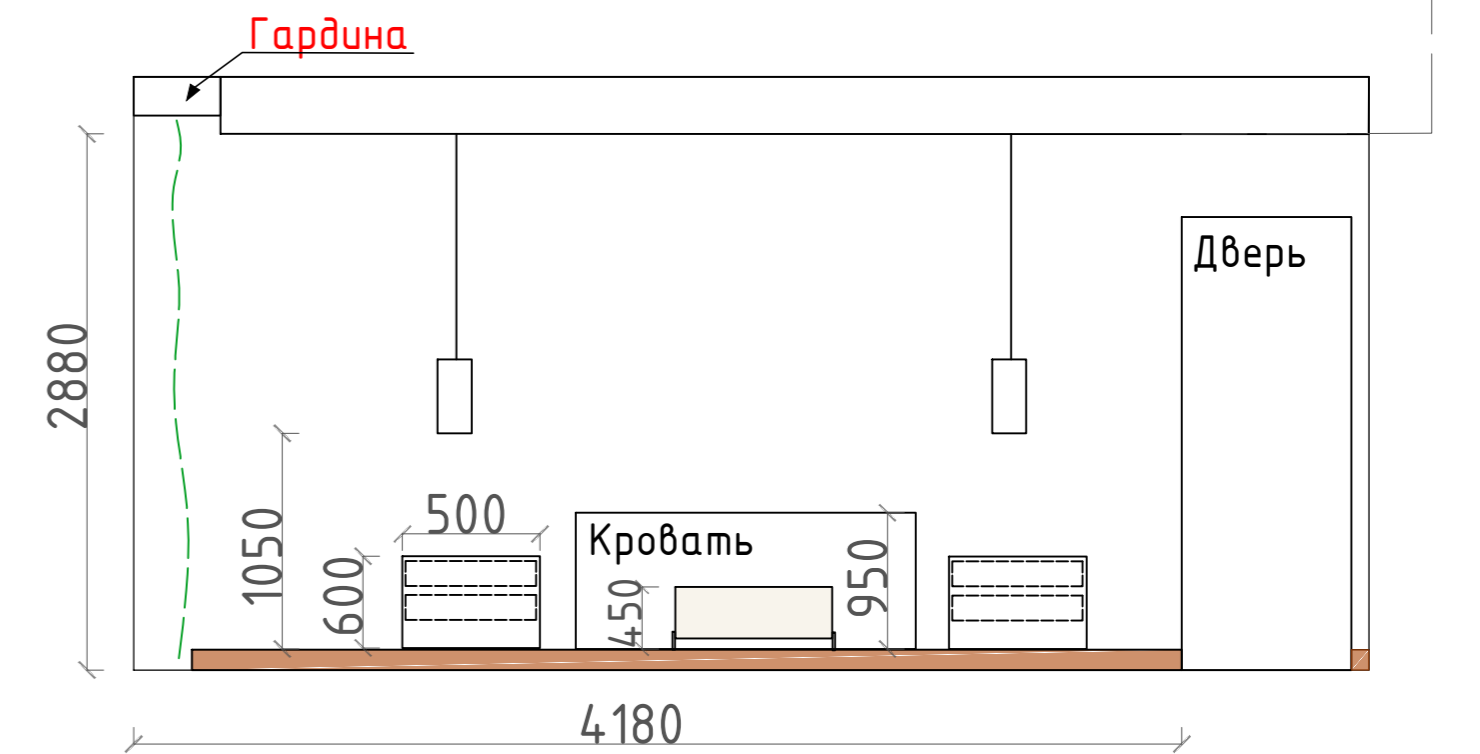

Развертка стен

Плинтус (по всему периметру)

Карниз DD17

Напольное покрытие
пример укладки

Стена №1

Стена №2

		г.Екатеринбург	Лист	Листов
Дизайнер	Анна		2	3
Заказчик	Руслан	План освещения	+7912 688 0892 www.vozhevdesign.ru