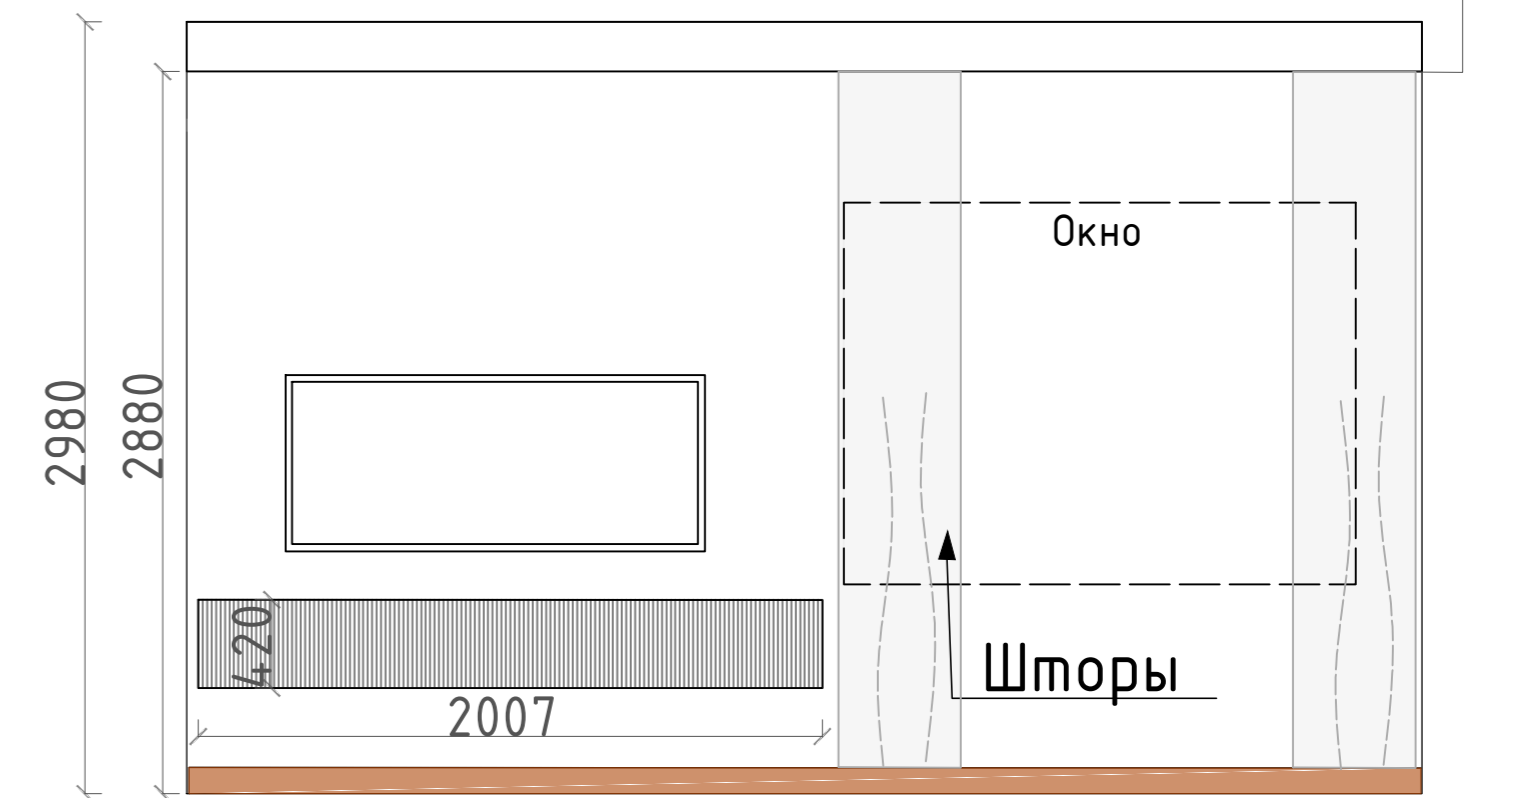

Стена №2

		г.Екатеринбург	Лист	Листов
Дизайнер	Анна		2	3
Заказчик	Руслан	План освещения	+7912 688 0892 www.vozhevdesign.ru