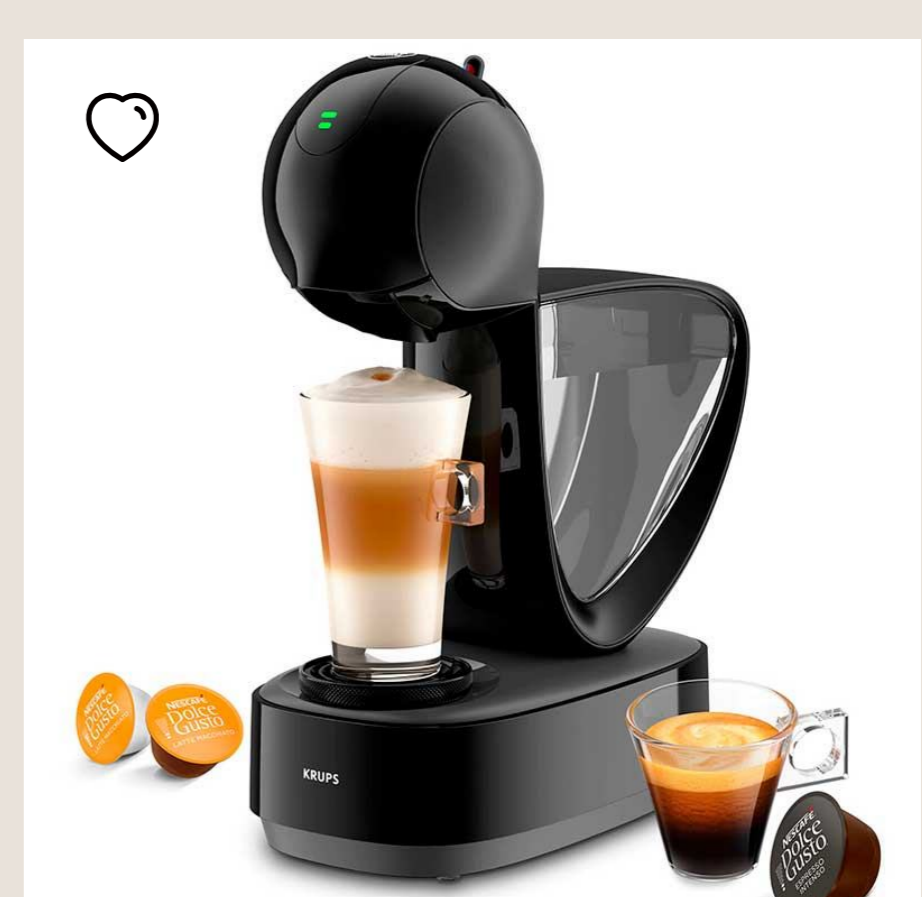

200\$

KRUPS DOLCE GUSTO MINI ME

black

★★★★☆

200\$

INFINISSIMA

black

★★★★☆