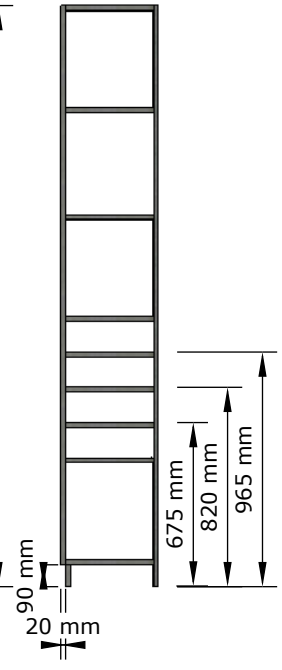

Стеллаж с ящиками

Вид спереди

Вид слева

Материалы и комплектующие
Металл: чёрный порошок муар

Труба 20x20

Полоса 20x4

Дерево:

ЛДСП 16мм Дуб вотан натуральный

Фурнитура:

Рег. опоры

Ручка скоба стандарт черная

Направляющие боковые 350мм с доводчиком

Петли вкладные с доводчиком

Металл

Вид спереди

Вид слева

Ящики

Вид сзади

Вид слева