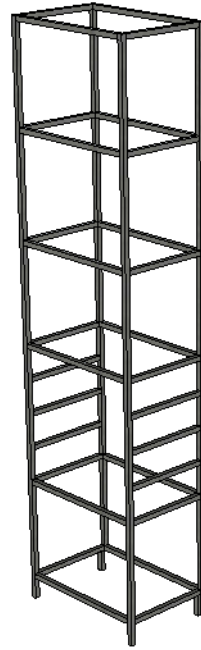

Стеллаж с ящиками

Вид спереди

Вид слева

Материалы и комплектующие
Металл: чёрный порошок муар

Труба 20x20

Полоса 20x4

Дерево:

ЛДСП 16мм Дуб вотан натуральный

Фурнитура:

Рег. опоры

Ручка скоба стандарт черная

Направляющие боковые 350мм с доводчиком

Петли вкладные с доводчиком

Металл

Вид спереди

Вид слева

Ящики

Вид сзади

Вид слева