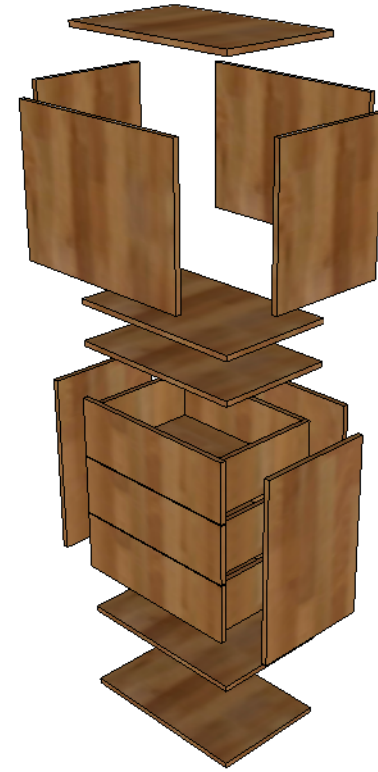

Стеллаж с ящиками

Вид спереди

Вид слева

Материалы и комплектующие
Металл: чёрный порошок муар

Труба 20x20

Полоса 20x4

Дерево:

ЛДСП 16мм Дуб вотан натуральный

Фурнитура:

Рег. опоры

Ручка скоба стандарт черная

Направляющие боковые 350мм с доводчиком

Петли вкладные с доводчиком

Металл

Вид спереди

Вид слева

Ящики

Вид сзади

Вид слева