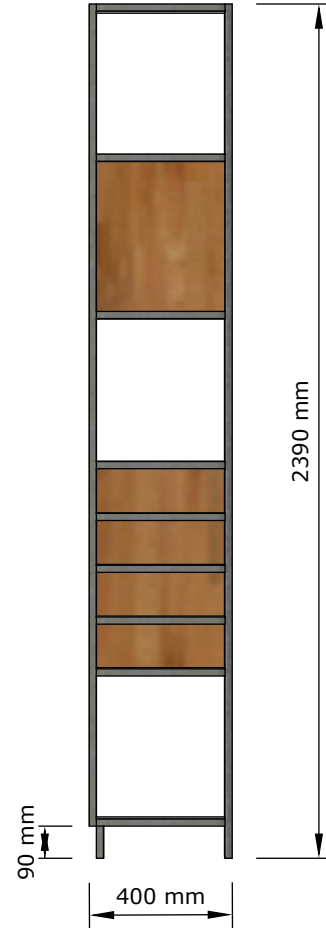

Стеллаж с ящиками

Вид спереди

Вид слева

Материалы и комплектующие
Металл: чёрный порошок муар

Труба 20x20

Полоса 20x4

Дерево:

ЛДСП 16мм Дуб вотан натуральный

Фурнитура:

Рег. опоры

Ручка скоба стандарт черная

Направляющие боковые 350мм с доводчиком

Петли вкладные с доводчиком

Металл

Вид спереди

Вид слева