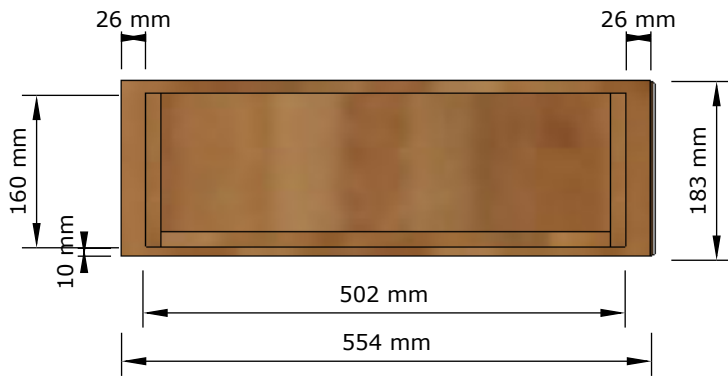

Стеллаж с ящиками

Вид спереди

Вид слева

Материалы и комплектующие
Металл: чёрный порошок муар

Труба 20x20

Полоса 20x4

Дерево:

ЛДСП 16мм Дуб вотан натуральный

Фурнитура:

Рег. опоры

Ручка скоба стандарт черная

Направляющие боковые 350мм с доводчиком

Петли вкладные с доводчиком

Металл

Вид спереди

Вид слева

Ящики

Вид сзади

Вид слева