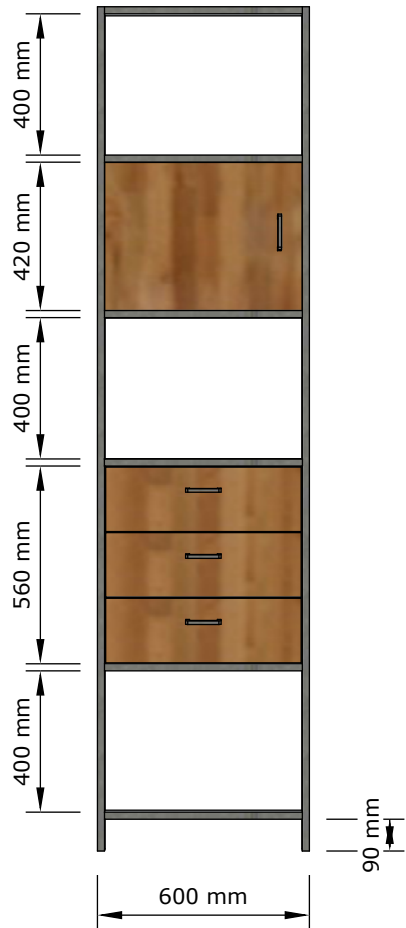

Стеллаж с ящиками

Вид спереди

Вид слева

Материалы и комплектующие
Металл: чёрный порошок муар

Труба 20x20

Полоса 20x4

Дерево:

ЛДСП 16мм Дуб вотан натуральный

Фурнитура:

Рег. опоры

Ручка скоба стандарт черная

Направляющие боковые 350мм с доводчиком

Петли вкладные с доводчиком

Металл

Вид спереди

Вид слева