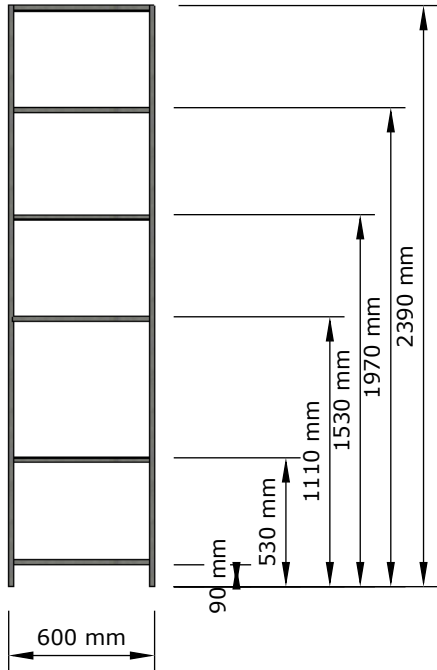

Стеллаж с ящиками

Вид спереди

Вид слева

Материалы и комплектующие
Металл: чёрный порошок муар

Труба 20x20

Полоса 20x4

Дерево:

ЛДСП 16мм Дуб вотан натуральный

Фурнитура:

Рег. опоры

Ручка скоба стандарт черная

Направляющие боковые 350мм с доводчиком

Петли вкладные с доводчиком

Металл

Вид спереди

Вид слева

Ящики

Вид сзади

Вид слева