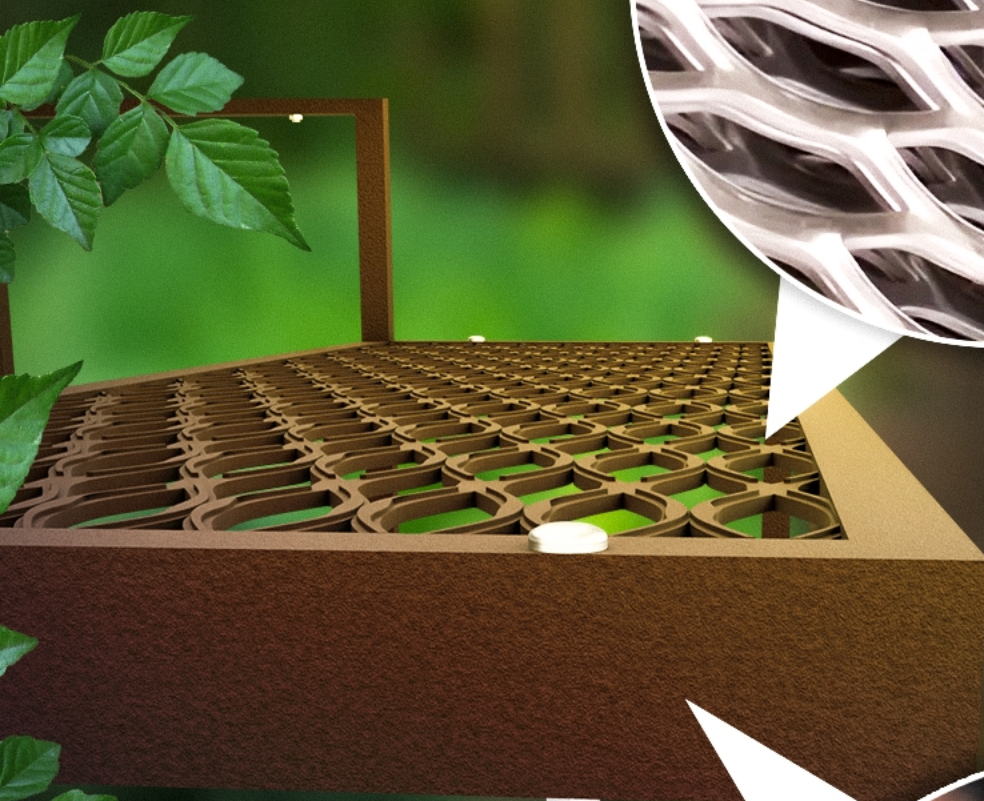

ЛЕСТНИЦА

612-10
КОРИЧНЕВЫЙ

КРЫЛЬЦО К ДОМУ
100X120X80CM

ПРОЧНЫЙ

КАРКАС

РАЗБОРНАЯ

КОНСТРУКЦИЯ

ВСЕПОГОДНЫЕ

УСЛОВИЯ

4

СТУПЕНИ

СТУПЕНИ ИЗ ПВХ ПРОСЕЧНО-ВЫТЯЖНОГО ЛИСТА

ПОРОШКОВО-ПОЛИМЕРНОЕ ПОКРЫТИЕ

ГАБАРИТЫ

800

1200

200

1000

БЫСТРАЯ СБОРКА
МЕТАЛЛИЧЕСКАЯ СЕТКА ДЛЯ
СТУПЕНЕЙ УЖЕ УСТАНОВЛЕНА В РАМКУ

КРЕПЕЖИ В КОМПЛЕКТЕ

УСТОЙЧИВОЕ ПОКРЫТИЕ
УСТОЙЧИВО К ВЛАГЕ, МОРОЗУ И ПЕРЕПАДАМ ТЕМПЕРАТУР

ИНСТРУКЦИЯ ПО СБОРКЕ

КАЧЕСТВЕННАЯ УПАКОВКА
ГАРАНТИРУЕТ СОХРАННОСТЬ ТОВАРА ПРИ ТРАНСПОРТИРОВКЕ

ЧАСТНЫЕ ДОМА

ДАЧИ

ВЕРАНДЫ И БАНИ