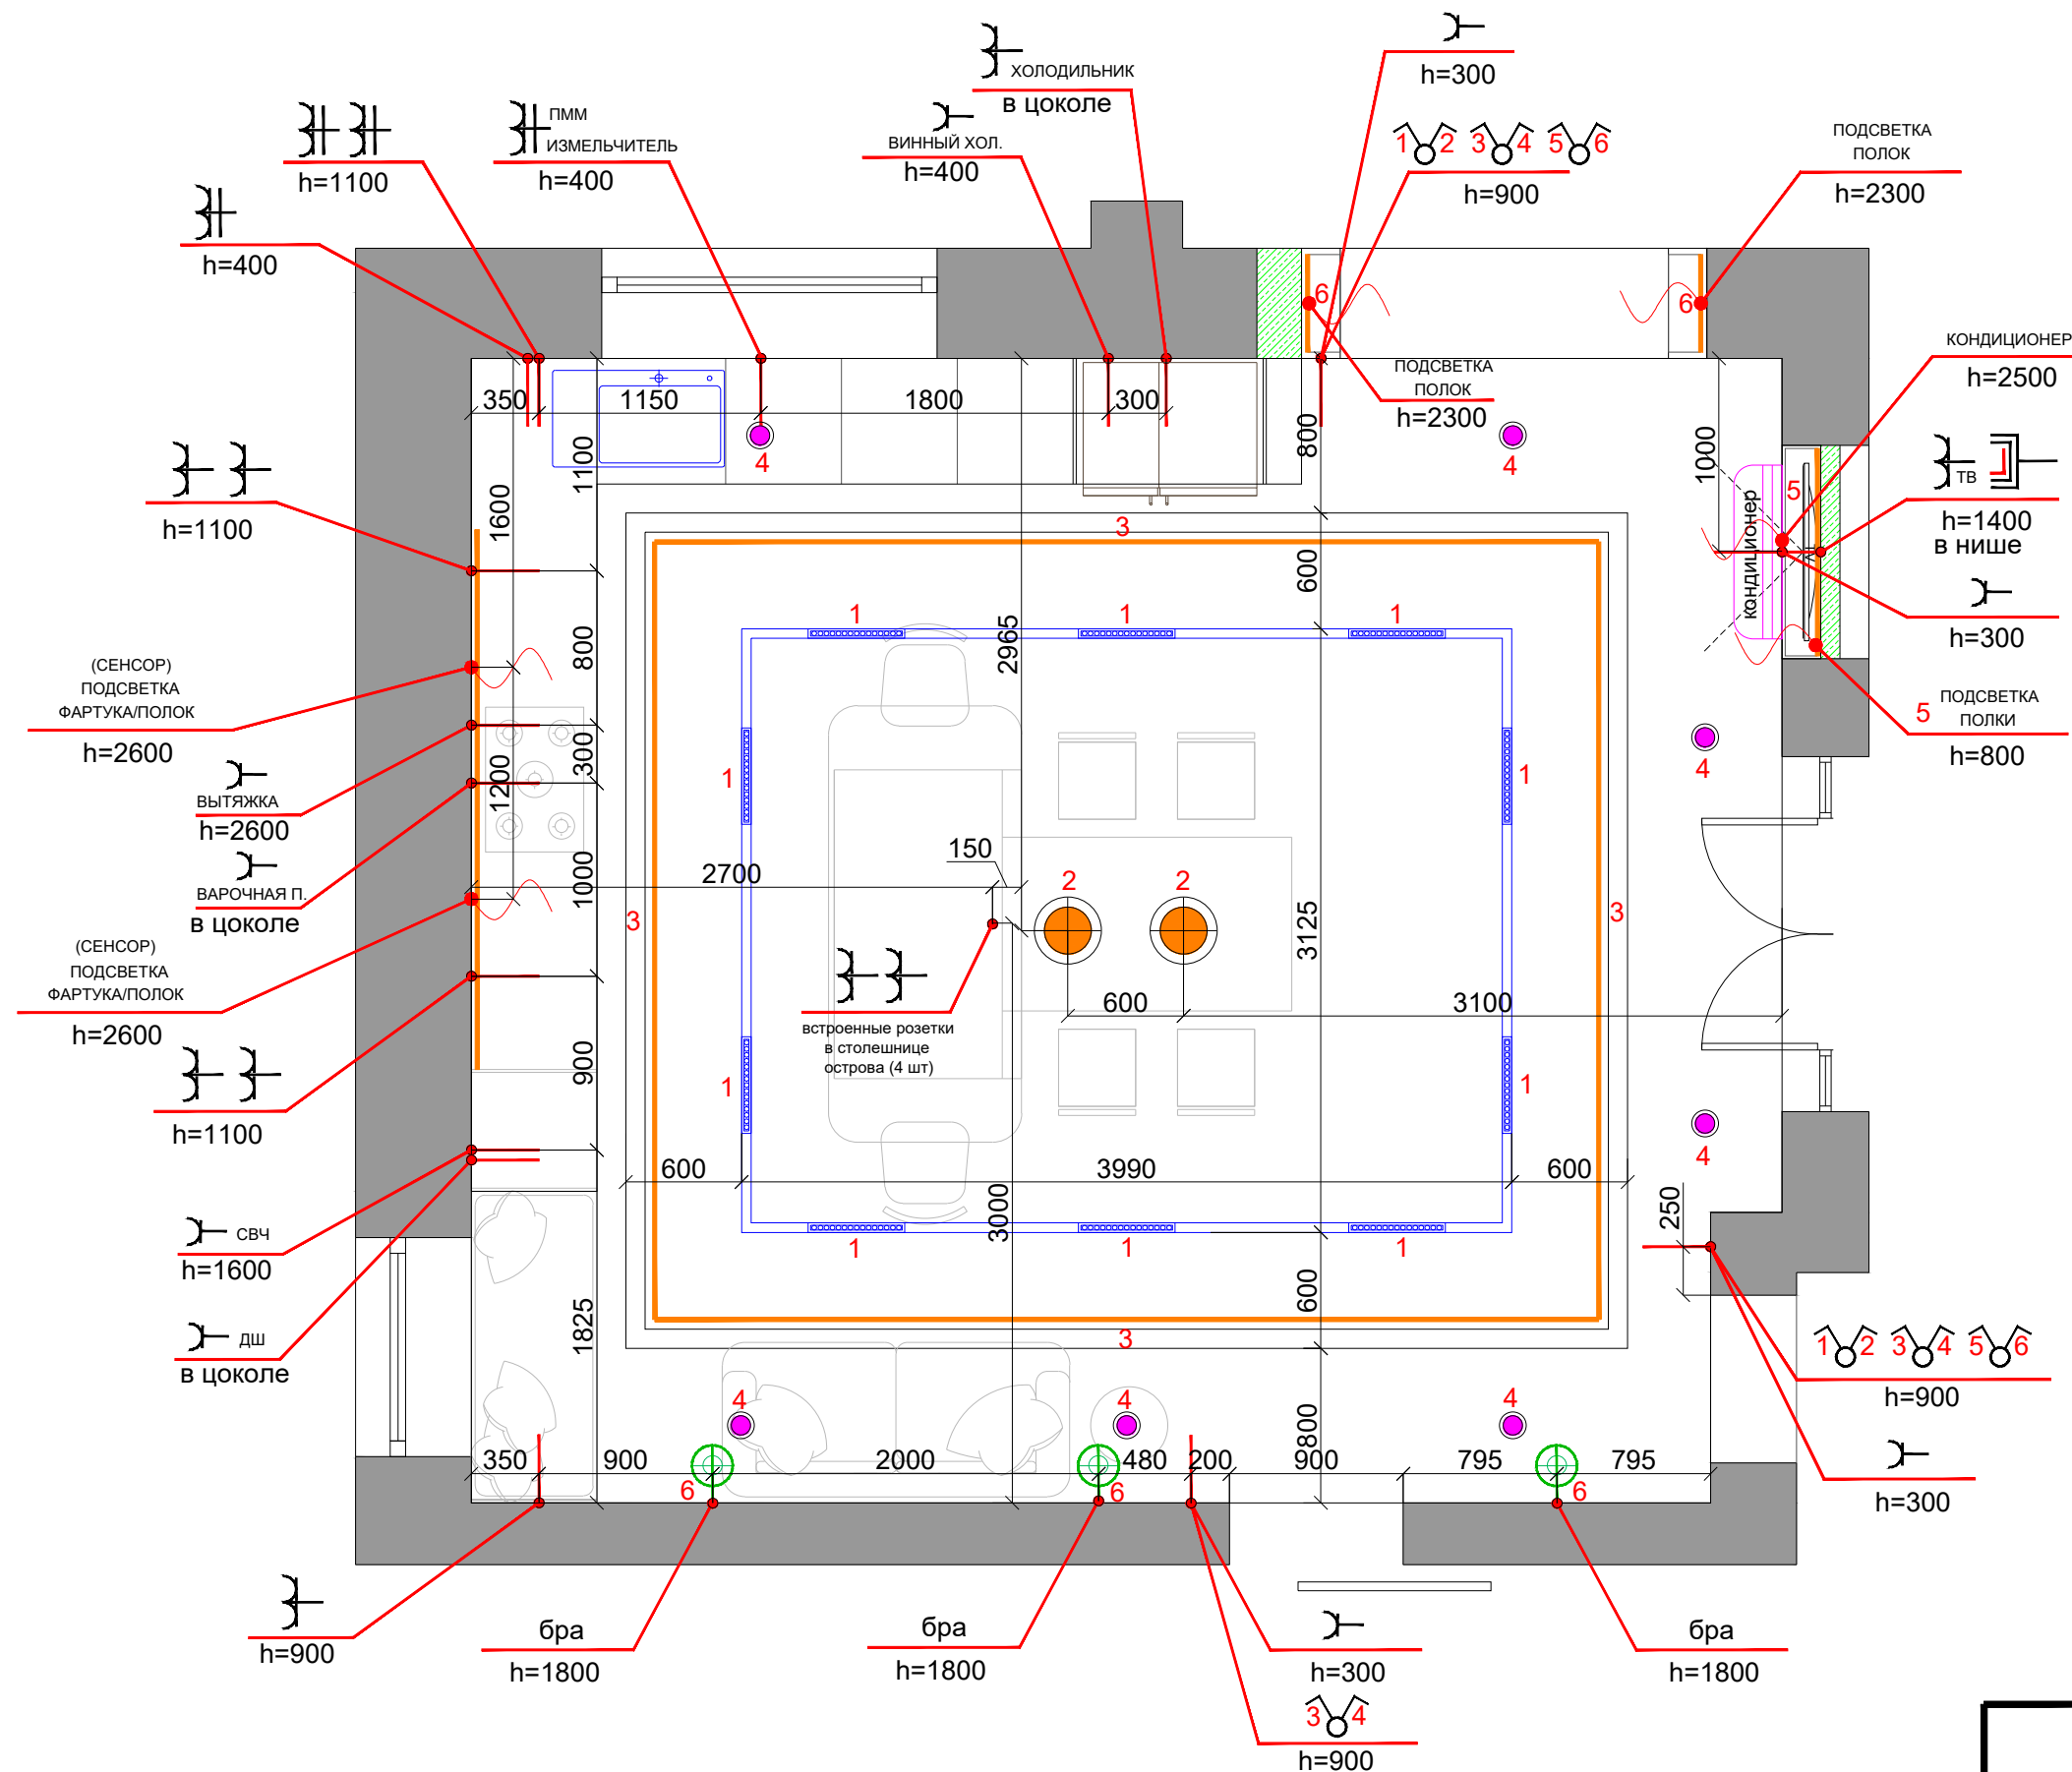

Вид А

Вид В

Вид Г

Остров

ЧАСТНЫЙ ДОМ	Стадия	Лист	Листов
	РП	01	
КУХНЯ. ПЛАН МЕБЕЛИ			

Условные символы и обозначения

-розетка электрическая с заземлением	
-розетка электрическая (двойная) с заземлением	
-розетка электрическая (двойная) с заземлением брызгозащищенная	
-электровывод	
-розетка сетевая	
-выключатель одиночный	
-выключатель двойной	

Условные символы и обозначения

-подвесной светильник/люстра	
-магнитный трек	
-линейный свет-ник	
-диодная подсветка	
-бра	
-накладной свет-ник	
-ГКЛ потолок	h=2900
-ГКЛ потолок	h=3080
-Монтаж	
-Демонтаж	

ЧАСТНЫЙ ДОМ	Стадия	Лист	Листов
	РП	02	
КУХНЯ. ПЛАН ЭЛЕКТРИКИ			

Условные символы и обозначения

-розетка электрическая с заземлением	
-розетка электрическая (двойная) с заземлением	
-розетка электрическая (двойная) с заземлением брызгозащищенная	
-электровывод	
-розетка сетевая	
-выключатель одинарный	
-выключатель двойной	