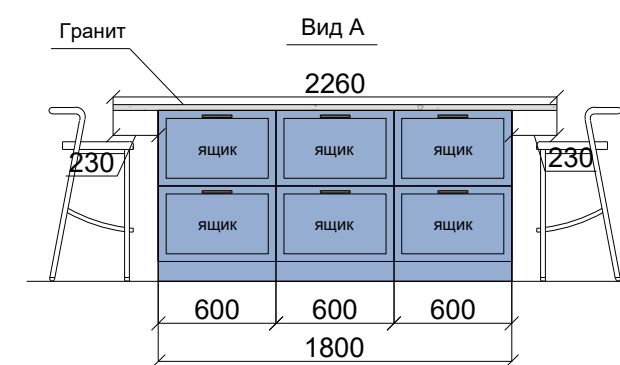

Вид А

Вид В

Вид Г

Остров

ЧАСТНЫЙ ДОМ	Стадия	Лист	Листов
	РП	01	
КУХНЯ. ПЛАН МЕБЕЛИ			

Условные символы и обозначения

-розетка электрическая с заземлением	
-розетка электрическая (двойная) с заземлением	
-розетка электрическая (двойная) с заземлением брызгозащищенная	
-электровывод	
-розетка сетевая	
-выключатель одиночный	
-выключатель двойной	

Условные символы и обозначения

-подвесной светильник/люстра	
-магнитный трек	
-линейный свет-ник	
-диодная подсветка	
-бра	
-накладной свет-ник	
-ГКЛ потолок	h=2900
-ГКЛ потолок	h=3080
-Монтаж	
-Демонтаж	