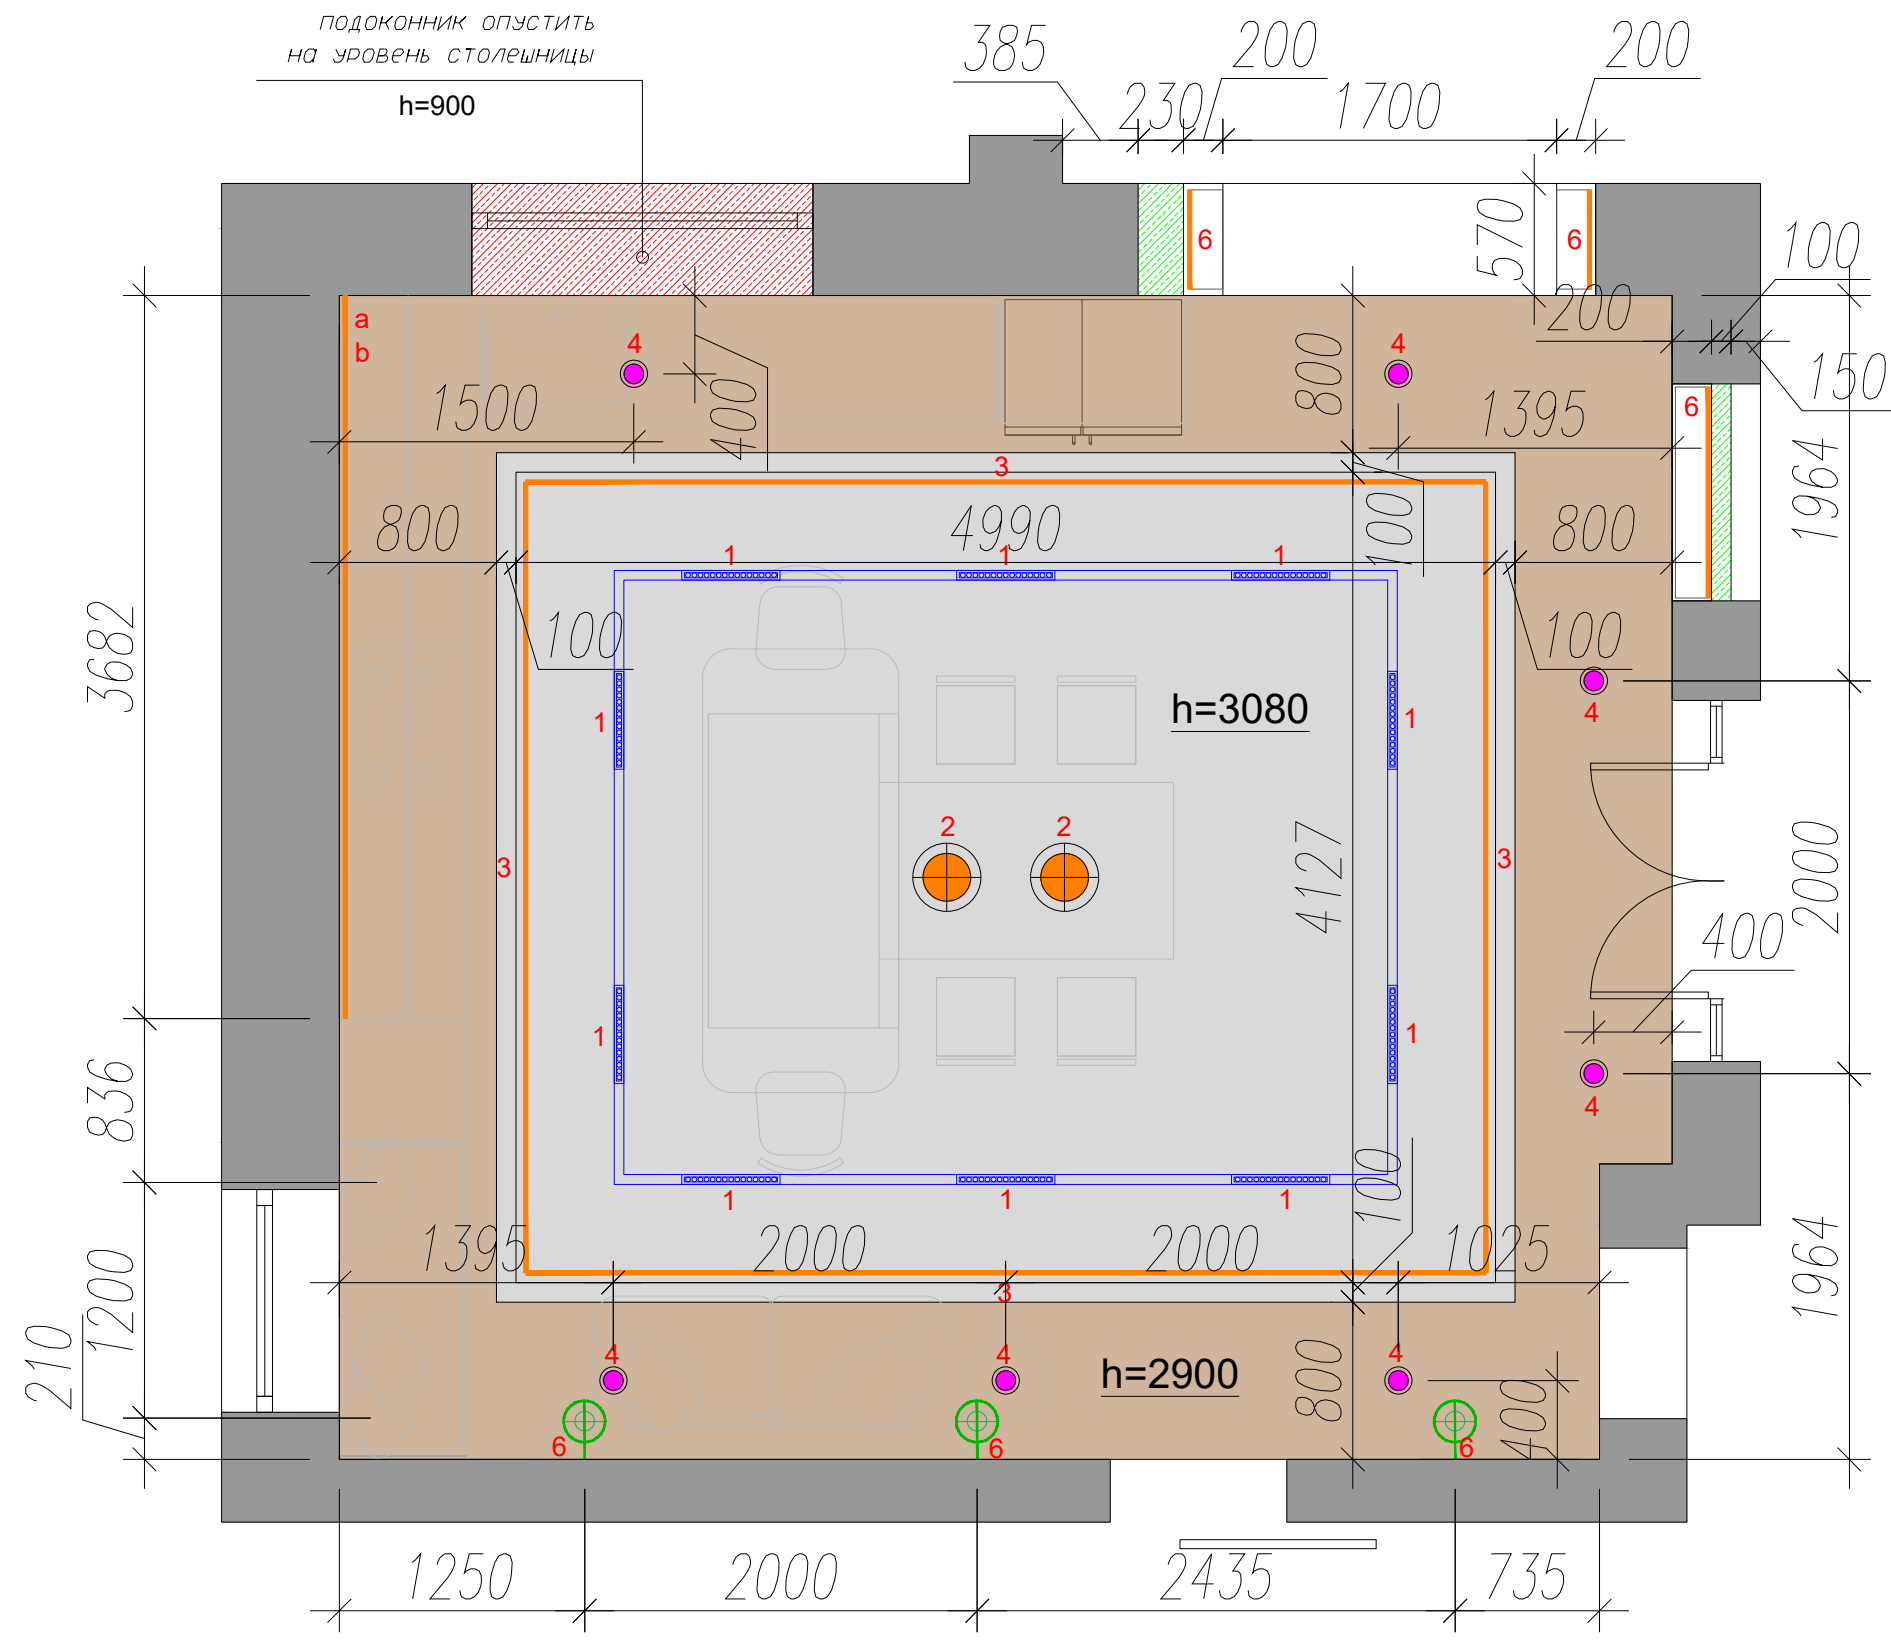

Условные символы и обозначения

-розетка электрическая с заземлением	
-розетка электрическая (двойная) с заземлением	
-розетка электрическая (двойная) с заземлением брызгозащищенная	
-электровывод	
-розетка сетевая	
-выключатель одинарный	
-выключатель двойной	

Условные символы и обозначения

-подвесной светильник/люстра	
-магнитный трек	
-линейный свет-ник	
-диодная подсветка	
-бра	
-накладной свет-ник	
-ГКЛ потолок	h=2900
-ГКЛ потолок	h=3080
-Монтаж	
-Демонтаж	

ЧАСТНЫЙ ДОМ	Стадия	Лист	Листов
	РП	03	
КУХНЯ. ПЛАН ПОТОЛКОВ И ОСВЕЩЕНИЯ