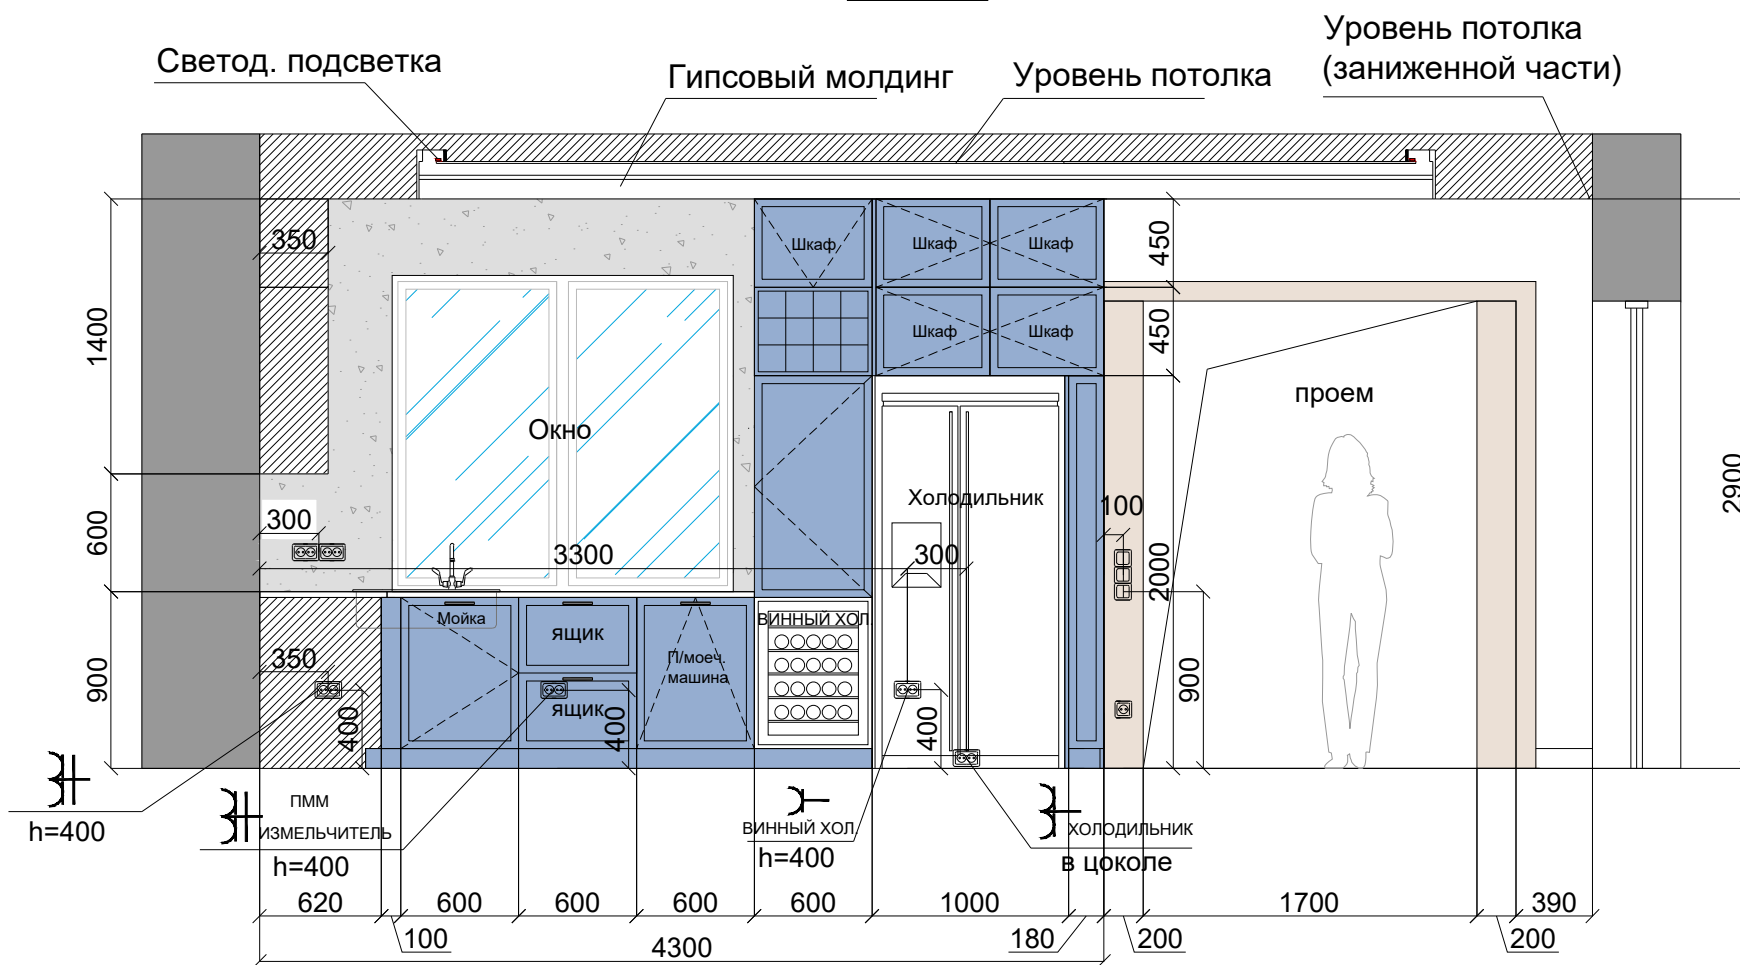

Вид Б

ЧАСТНЫЙ ДОМ	Стадия	Лист	Листов
	РП	04	
КУХНЯ. РАЗВЕРТКИ СТЕН