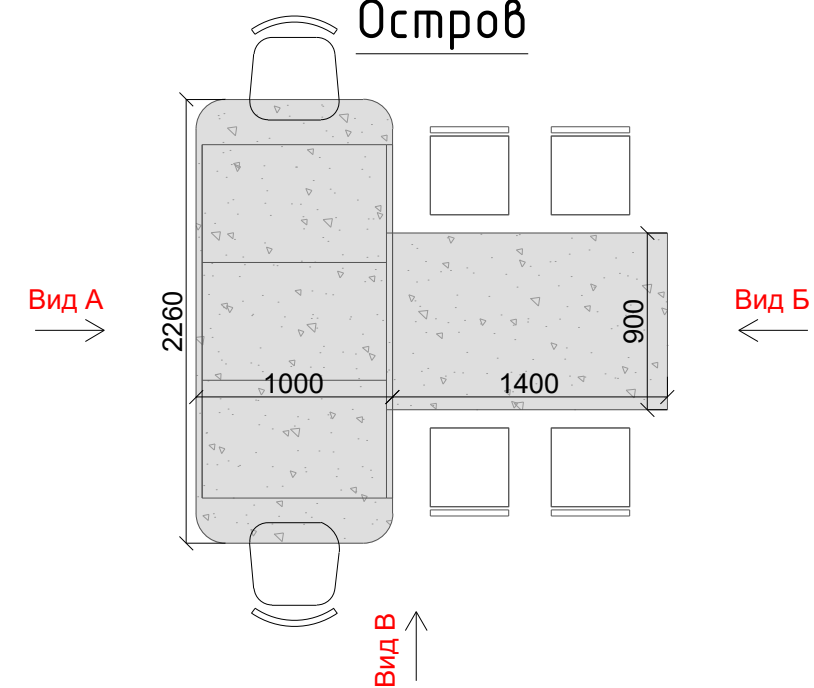

Вид А

Вид В

Вид Г

Остров

ЧАСТНЫЙ ДОМ	Стадия	Лист	Листов
	РП	01	
КУХНЯ. ПЛАН МЕБЕЛИ			

Условные символы и обозначения

-розетка электрическая с заземлением	
-розетка электрическая (двойная) с заземлением	
-розетка электрическая (двойная) с заземлением брызгозащищенная	
-электровывод	
-розетка сетевая	
-выключатель одиночный	
-выключатель двойной	

Условные символы и обозначения

-подвесной светильник/люстра	
-магнитный трек	
-линейный свет-ник	
-диодная подсветка	
-бра	
-накладной свет-ник	
-ГКЛ потолок	h=2900
-ГКЛ потолок	h=3080
-Монтаж	
-Демонтаж	