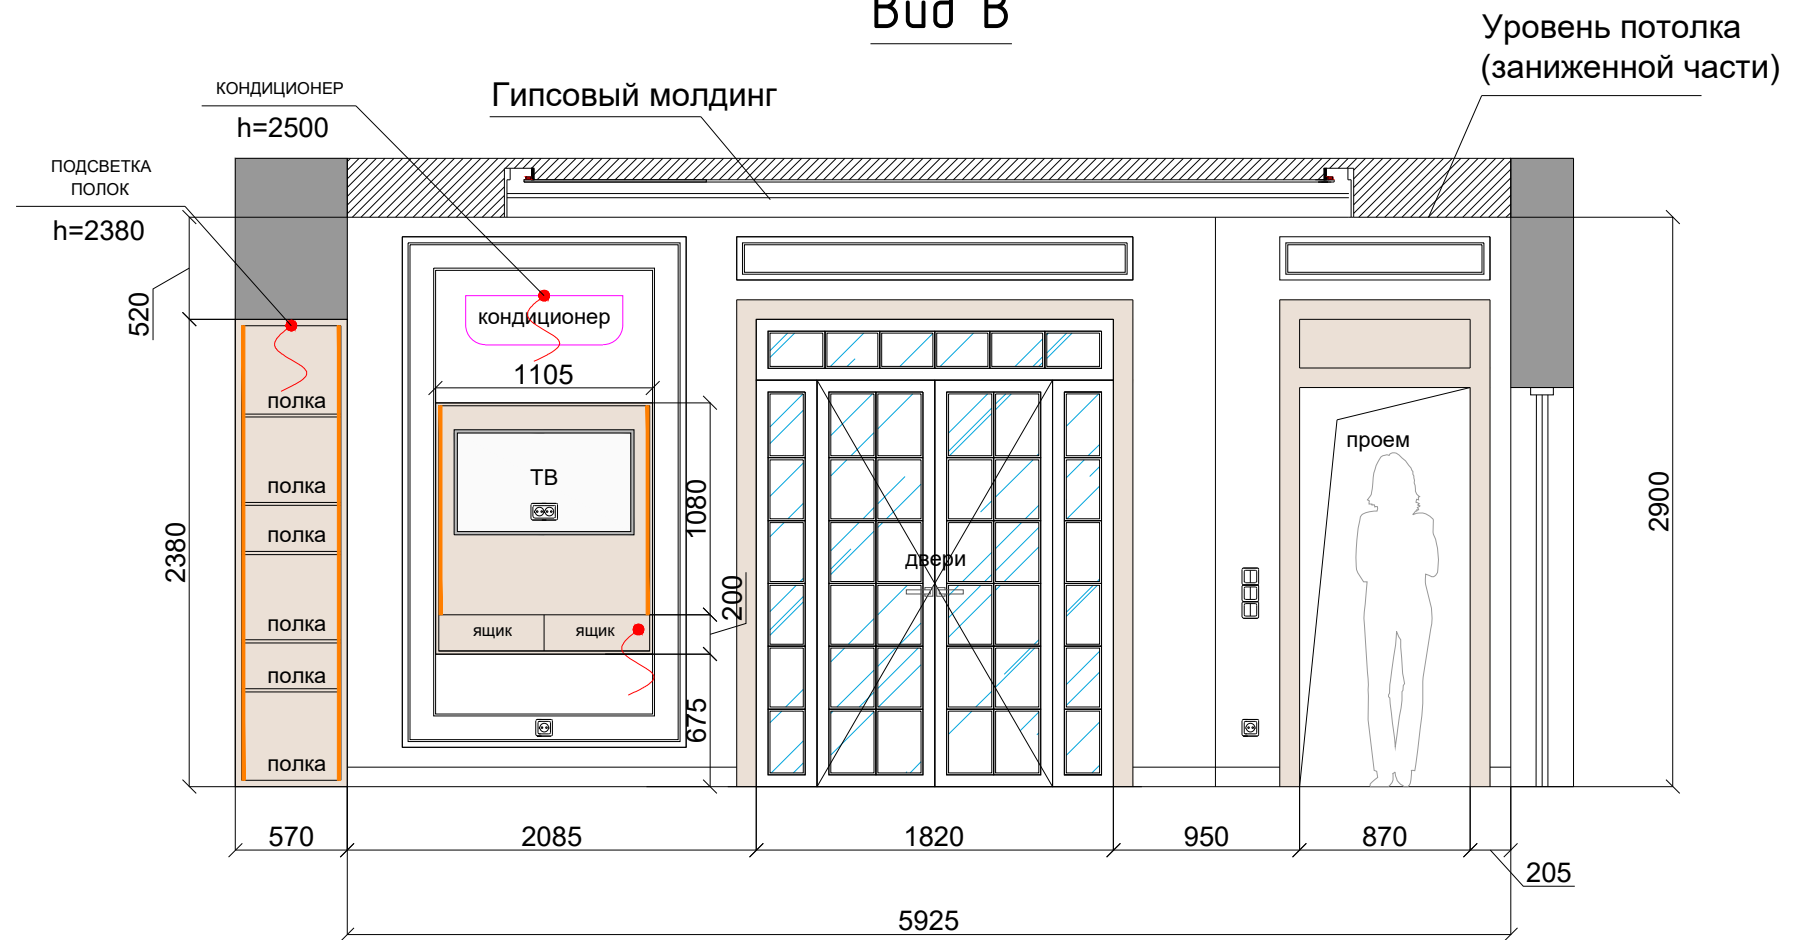

Условные символы и обозначения

-подвесной светильник/люстра	
-магнитный трек	
-линейный свет-ник	
-диодная подсветка	
-бра	
-накладной свет-ник	
-ГКЛ потолок	h=2900
-ГКЛ потолок	h=3080
-Монтаж	
-Демонтаж	

ЧАСТНЫЙ ДОМ	Стадия	Лист	Листов
	РП	03	
КУХНЯ. ПЛАН ПОТОЛКОВ И ОСВЕЩЕНИЯ			

Вид А

Вид Б

ЧАСТНЫЙ ДОМ	Стадия	Лист	Листов
	РП	04	
КУХНЯ. РАЗВЕРТКИ СТЕН			

Вид В

Вид Г

ЧАСТНЫЙ ДОМ	Стадия	Лист	Листов
	РП	05	
КУХНЯ. РАЗВЕРТКИ СТЕН			