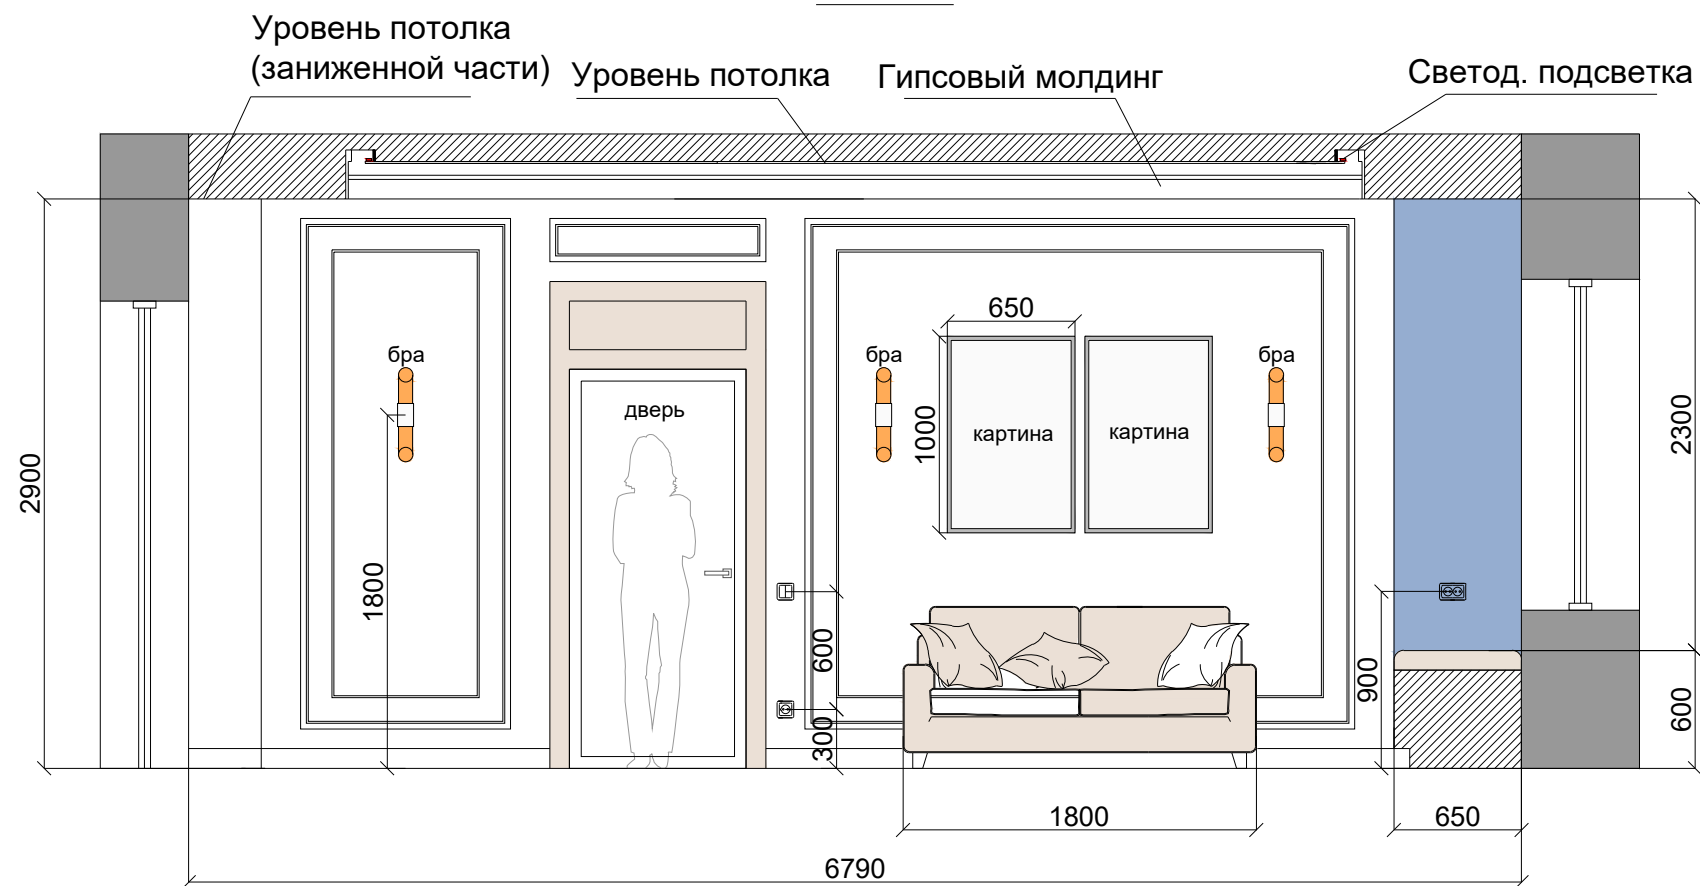

Условные символы и обозначения

-подвесной светильник/люстра	
-магнитный трек	
-линейный свет-ник	
-диодная подсветка	
-бра	
-накладной свет-ник	
-ГКЛ потолок	h=2900
-ГКЛ потолок	h=3080
-Монтаж	
-Демонтаж	

ЧАСТНЫЙ ДОМ	Стадия	Лист	Листов
	РП	03	
КУХНЯ. ПЛАН ПОТОЛКОВ И ОСВЕЩЕНИЯ			

Вид А

Вид Б

ЧАСТНЫЙ ДОМ	Стадия	Лист	Листов
	РП	04	
КУХНЯ. РАЗВЕРТКИ СТЕН			

Вид В

Вид Г

ЧАСТНЫЙ ДОМ	Стадия	Лист	Листов
	РП	05	
КУХНЯ. РАЗВЕРТКИ СТЕН			