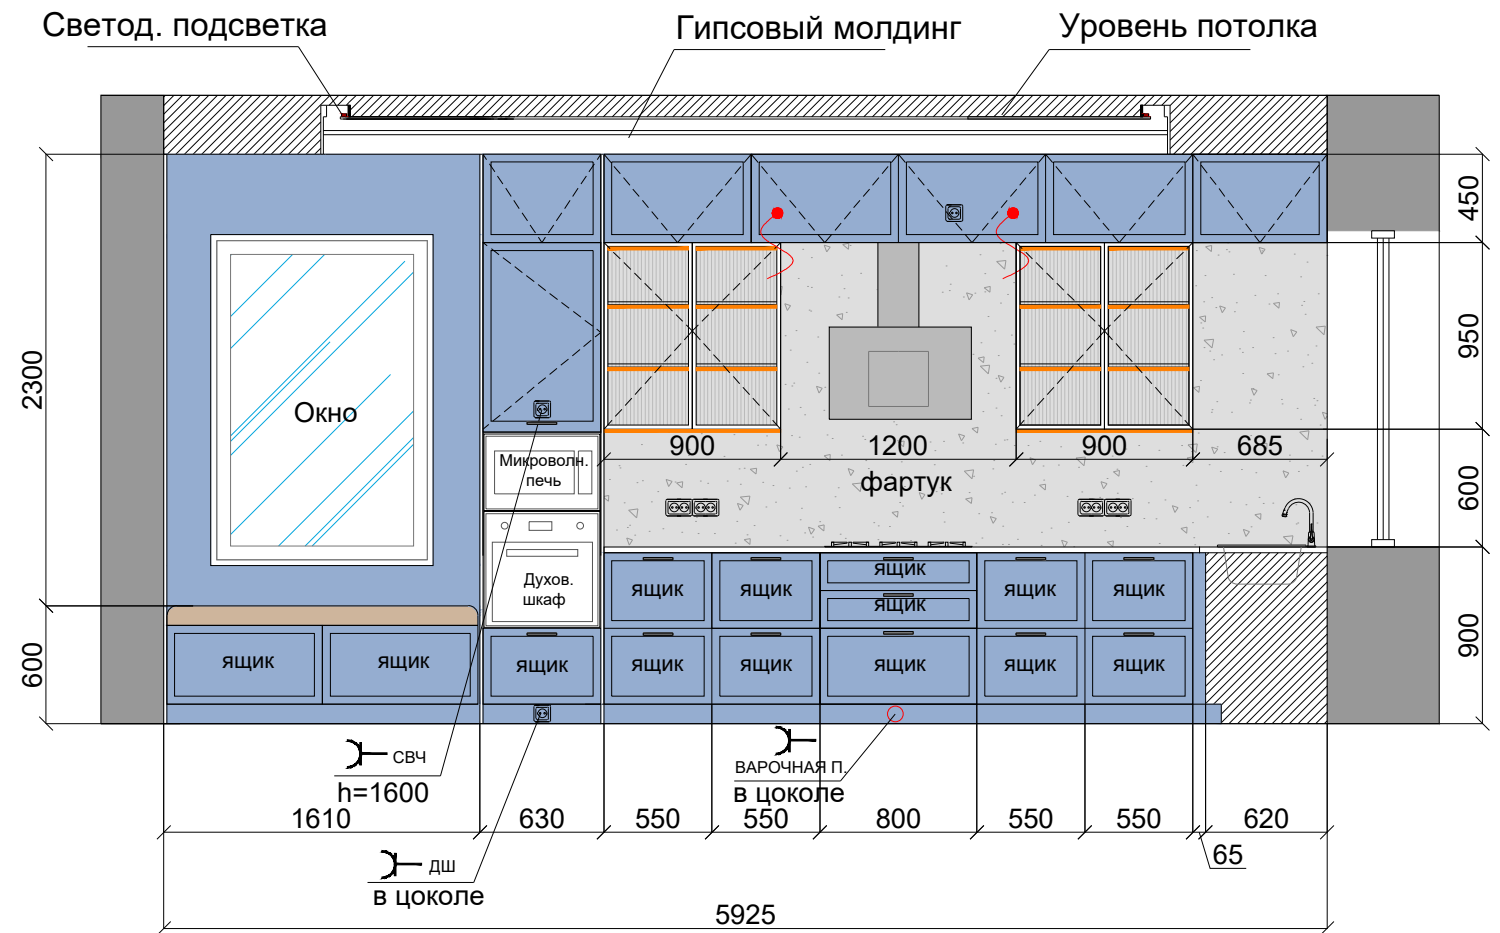

Вид А

ЧАСТНЫЙ ДОМ	Стадия	Лист	Листов
	РП	04	
КУХНЯ. РАЗВЕРТКИ СТЕН