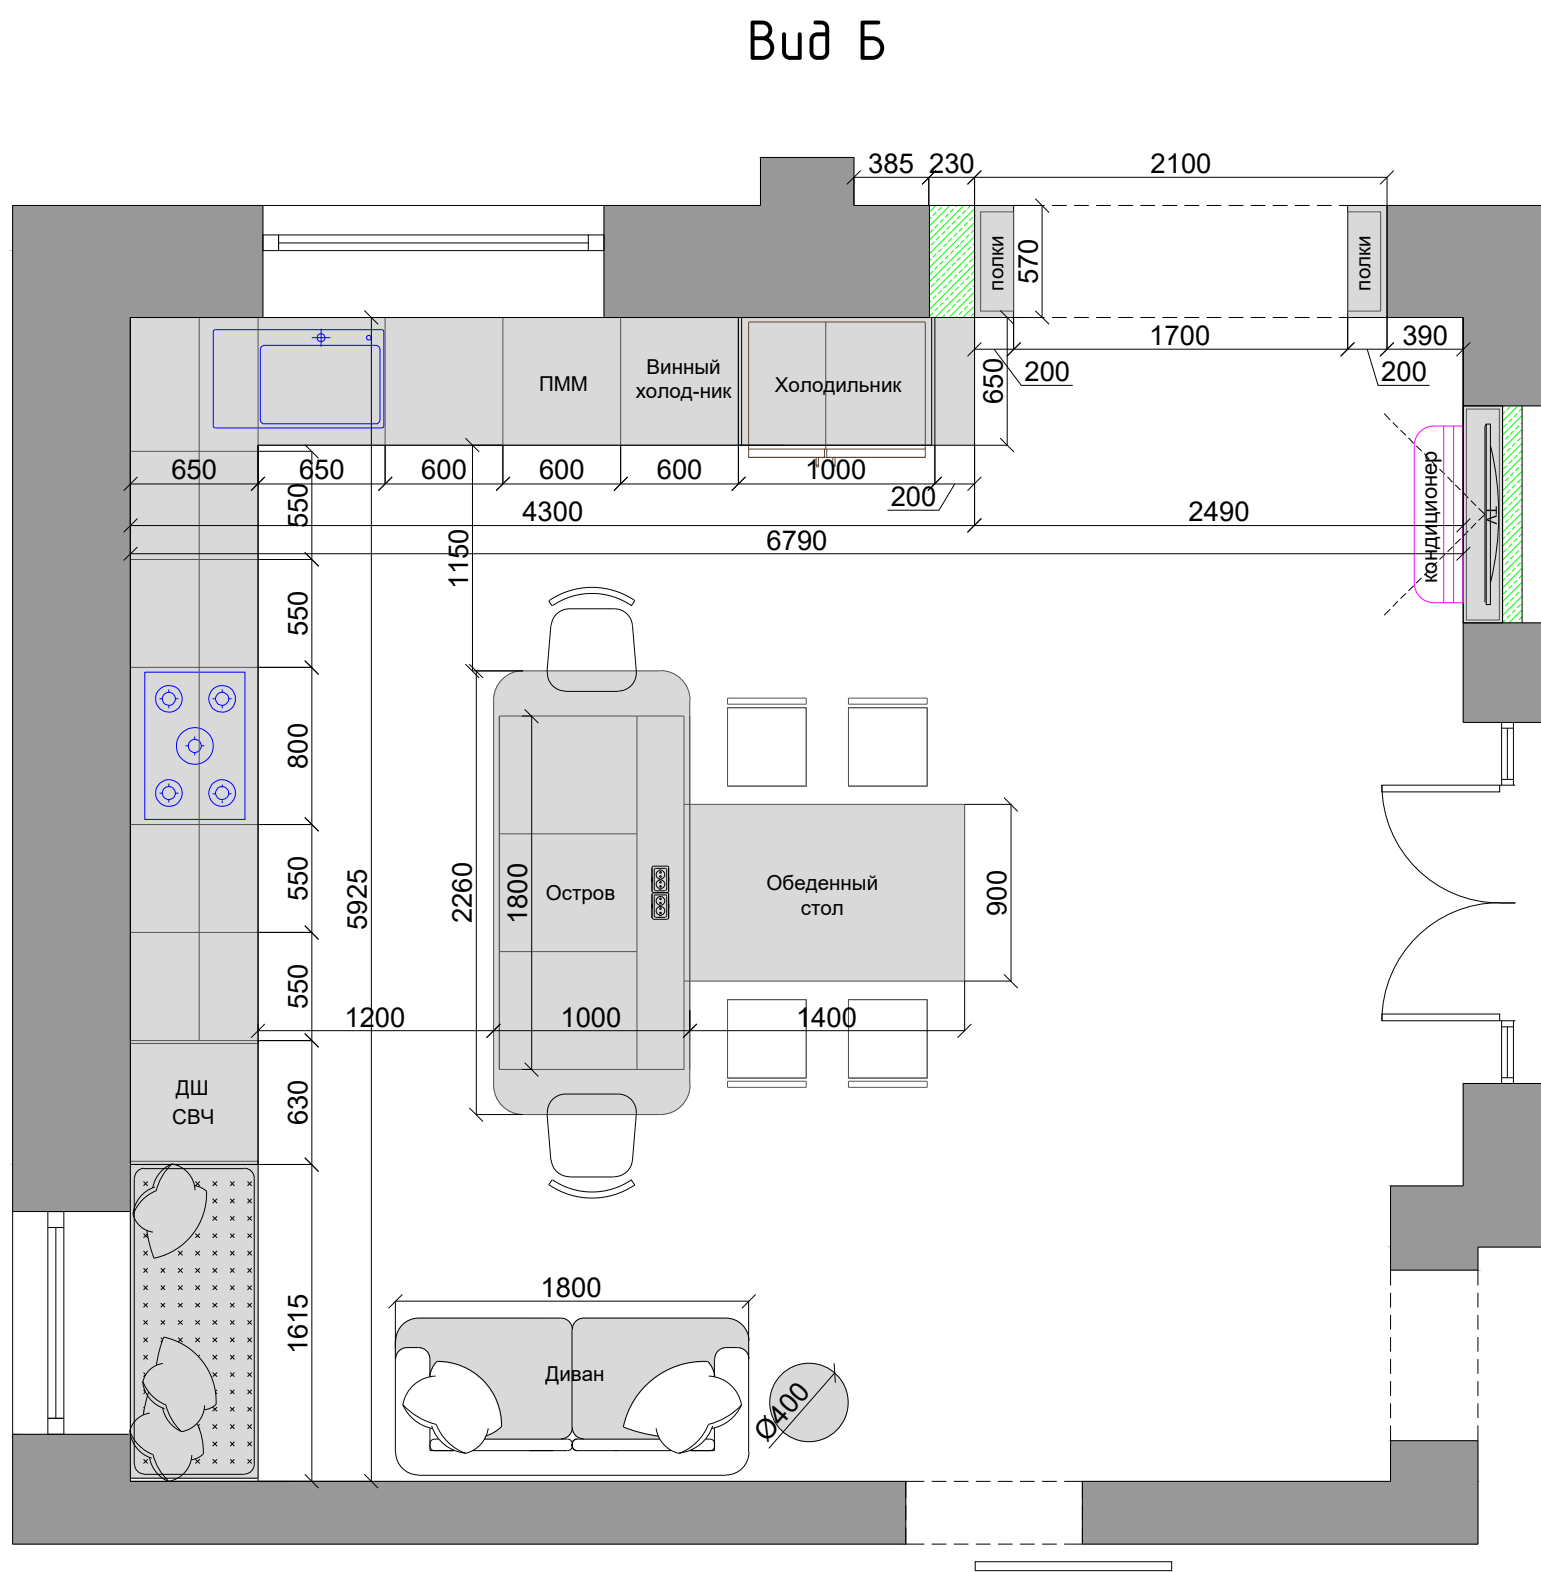

Вид А

Вид В

Вид Г

Остров

ЧАСТНЫЙ ДОМ	Стадия	Лист	Листов
	РП	01	
КУХНЯ. ПЛАН МЕБЕЛИ			

Условные символы и обозначения

-розетка электрическая с заземлением	
-розетка электрическая (двойная) с заземлением	
-розетка электрическая (двойная) с заземлением брызгозащищенная	
-электровывод	
-розетка сетевая	
-выключатель одиночный	
-выключатель двойной	

Условные символы и обозначения

-подвесной светильник/люстра	
-магнитный трек	
-линейный свет-ник	
-диодная подсветка	
-бра	
-накладной свет-ник	
-ГКЛ потолок	h=2900
-ГКЛ потолок	h=3080
-Монтаж	
-Демонтаж	

ЧАСТНЫЙ ДОМ	Стадия	Лист	Листов
	РП	02	
КУХНЯ. ПЛАН ЭЛЕКТРИКИ			

Условные символы и обозначения

-розетка электрическая с заземлением	
-розетка электрическая (двойная) с заземлением	
-розетка электрическая (двойная) с заземлением брызгозащищенная	
-электровывод	
-розетка сетевая	
-выключатель одинарный	
-выключатель двойной	