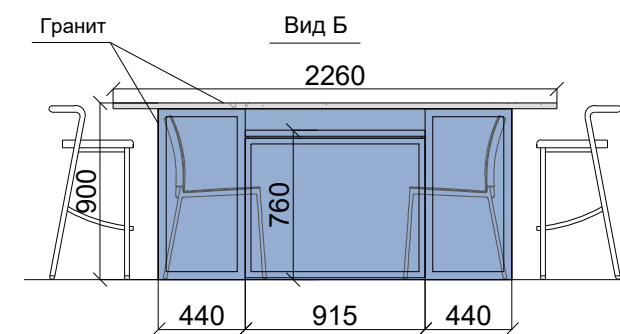

Вид А

Вид В

Вид Г

Остров

ЧАСТНЫЙ ДОМ	Стадия	Лист	Листов
	РП	01	
КУХНЯ. ПЛАН МЕБЕЛИ			

Условные символы и обозначения

-розетка электрическая с заземлением	
-розетка электрическая (двойная) с заземлением	
-розетка электрическая (двойная) с заземлением брызгозащищенная	
-электровывод	
-розетка сетевая	
-выключатель одиночный	
-выключатель двойной	

Условные символы и обозначения

-подвесной светильник/люстра	
-магнитный трек	
-линейный свет-ник	
-диодная подсветка	
-бра	
-накладной свет-ник	
-ГКЛ потолок	h=2900
-ГКЛ потолок	h=3080
-Монтаж	
-Демонтаж	