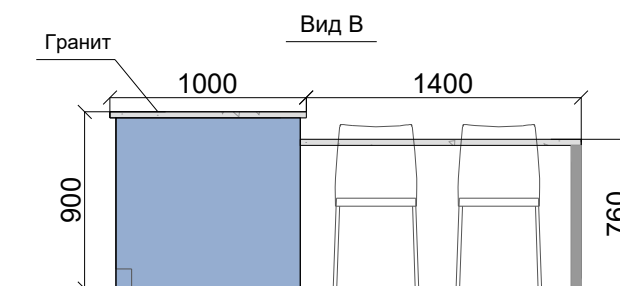

Вид А

Вид В

Вид Г

Остров

ЧАСТНЫЙ ДОМ	Стадия	Лист	Листов
	РП	01	
КУХНЯ. ПЛАН МЕБЕЛИ			

Условные символы и обозначения

-розетка электрическая с заземлением	
-розетка электрическая (двойная) с заземлением	
-розетка электрическая (двойная) с заземлением брызгозащищенная	
-электровывод	
-розетка сетевая	
-выключатель одиночный	
-выключатель двойной	

Условные символы и обозначения

-подвесной светильник/люстра	
-магнитный трек	
-линейный свет-ник	
-диодная подсветка	
-бра	
-накладной свет-ник	
-ГКЛ потолок	h=2900
-ГКЛ потолок	h=3080
-Монтаж	
-Демонтаж	